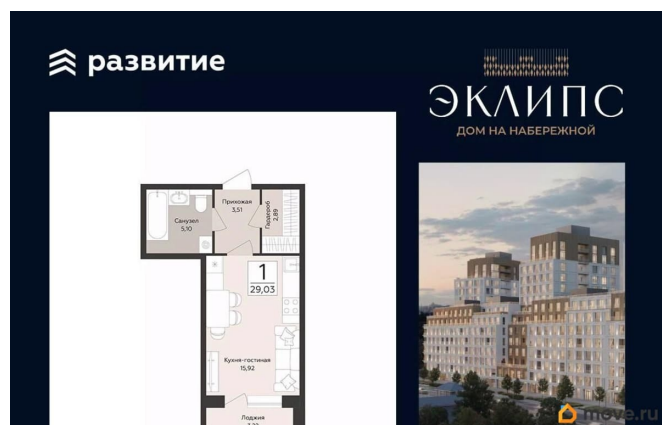

да

Год сдачи

3 квартал 2030 г.

лифт

Описание

Продается студия 29,03 кв.м. на 6 этаже.

<https://voronezh.move.ru/objects/929034529>

6

ГК Развитие, ГК Развитие

79300661762

для заметок

ЭКЛИПС

ДОМ НА НАБЕРЕЖНОЙ

Многоквартирный
жилой дом

наб. Массалитинова 1/1

СЕКЦИЯ 6