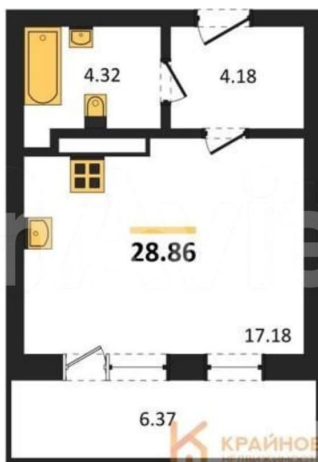

Move.ru - вся недвижимость России