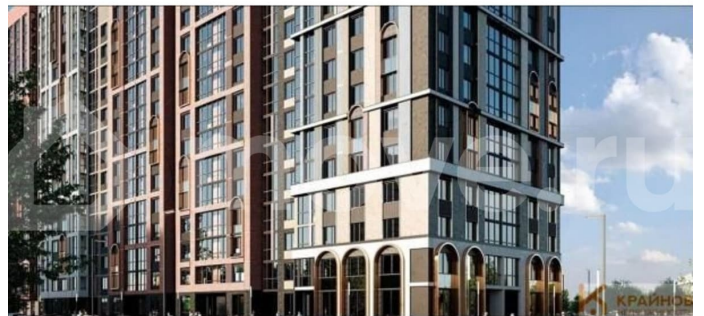

КОРПУС 1
Секция 3
План 2-9 этажей