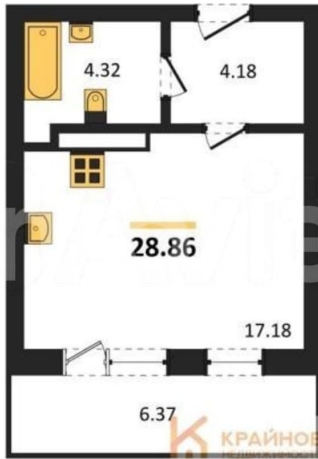

СЕЙЧАС!

КОРПУС 1
Секция 3
План 2-9 этажей