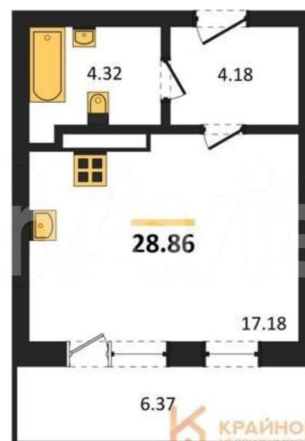

Воронежская область, Воронеж, ул.
Чапаева, стр. 1

4 903 314 ₺

Воронежская область, Воронеж, ул. Чапаева, стр. 1

Улица

[Чапаева переулок](#)

Квартира

Общая площадь

28.9 м²

Этаж

7/18

Детали объекта

Тип сделки

Продам

Раздел

[Квартиры](#)

Ремонт

без отделки

Квартира в новостройке

да

Описание

«РОМАНОВСКИЙ» — ЖИЛОЙ КОМПЛЕКС
НОВОГО ПОКОЛЕНИЯ! СДАЧА ДОМА В НАЧАЛЕ
2027 ГОДА! СКИДКА ЗА НАЛИЧНЫЙ РАСЧЕТ
ДО 9%, ПРИ ИПОТЕКЕ ДО 5%! Студия: 28,86
кв.м., 7 этаж в комплексе Романовский, 1
очередь, корп.1, сдача: 4кв. , этажей: 18,

НОВЫЕ МЕТРЫ, Риелтор

89251234567

для заметок