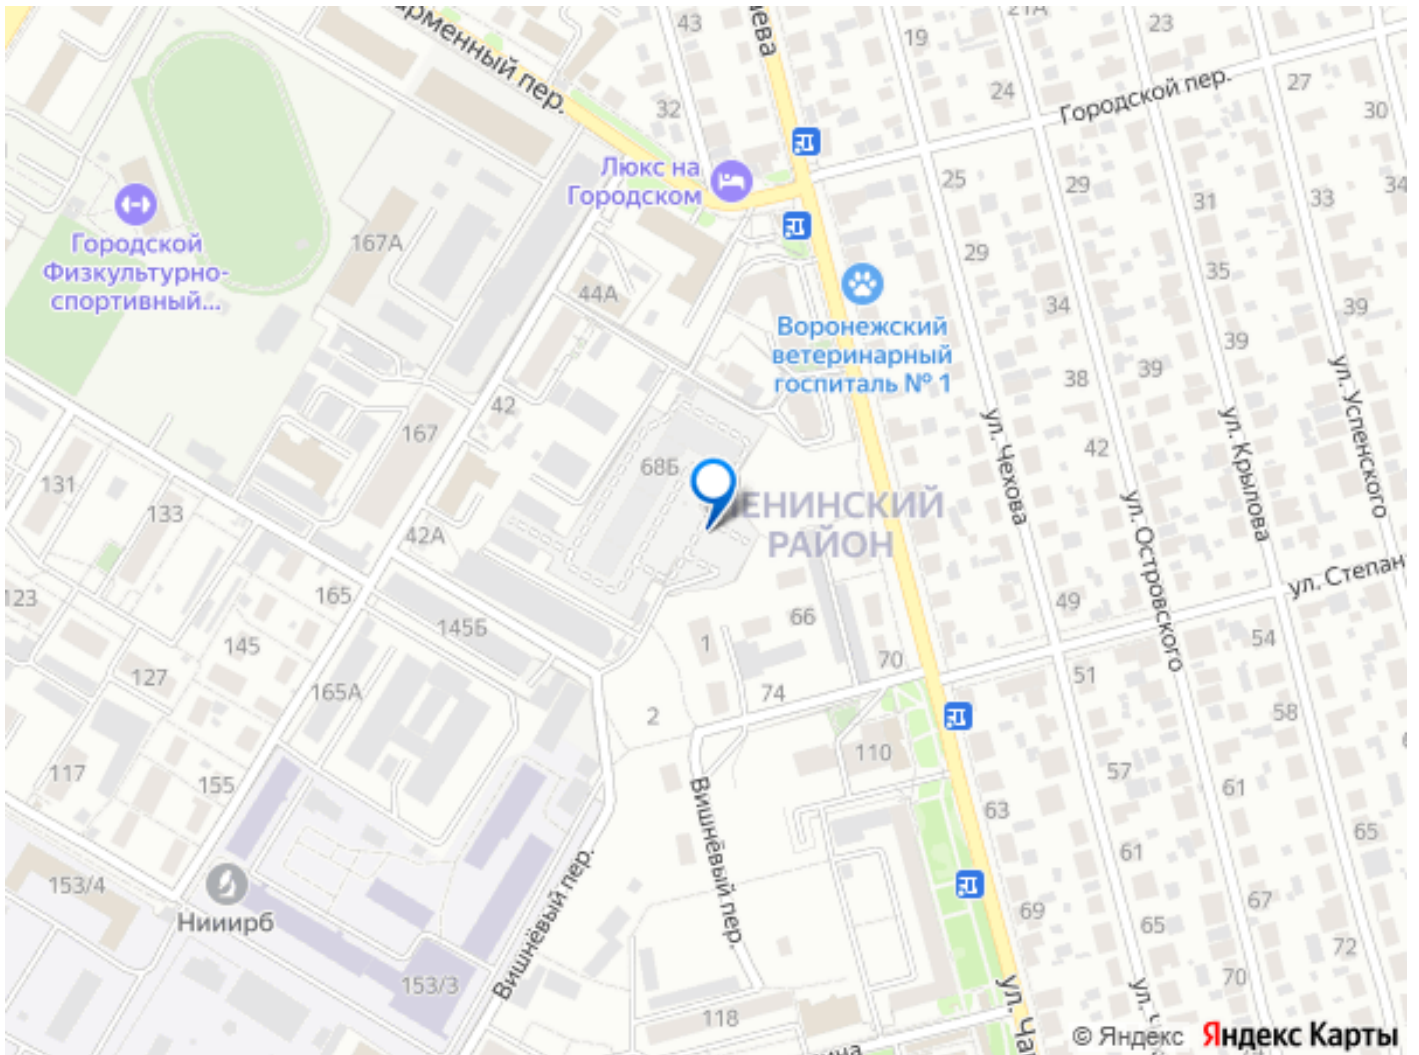

Move.ru - вся недвижимость России