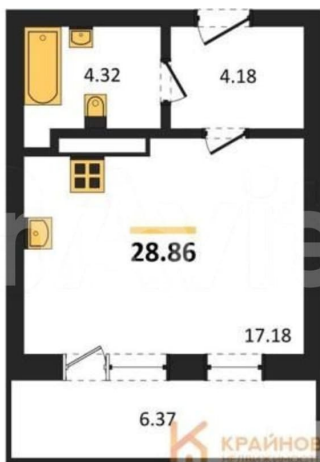

Move.ru - вся недвижимость России