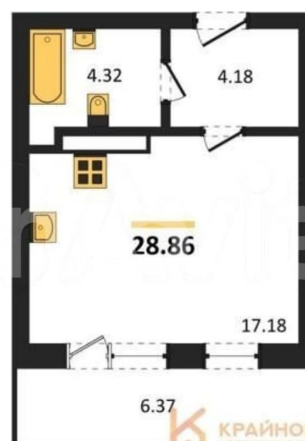

**Воронежская область, Воронеж, ул.
Чапаева, стр. 1**

4 903 314 ₺

Воронежская область, Воронеж, ул. Чапаева, стр. 1

Улица

[Чапаева переулок](#)

Квартира

Общая площадь

28.9 м²

Этаж

9/18

Детали объекта

Тип сделки

Продам

Раздел

[Квартиры](#)

Ремонт

без отделки

Квартира в новостройке

да

Описание

«РОМАНОВСКИЙ» — ЖИЛОЙ КОМПЛЕКС
НОВОГО ПОКОЛЕНИЯ! СДАЧА ДОМА В НАЧАЛЕ
2027 ГОДА! СКИДКА ЗА НАЛИЧНЫЙ РАСЧЕТ
ДО 9%, ПРИ ИПОТЕКЕ ДО 5%! Студия: 28,86
кв.м., 9 этаж в комплексе Романовский, 1
очередь, корп.1, сдача: 4кв. , этажей: 18,

**Навигатор по новостройкам, Риелтор
89251234567**

для заметок