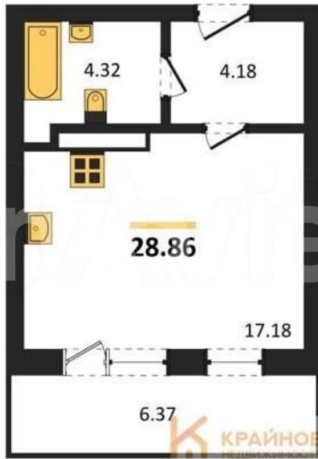

СЕЙЧАС!

КОРПУС 1
Секция 3
План 2-9 этажей

КРАЙНОВ
НЕДВИЖИМОСТИ