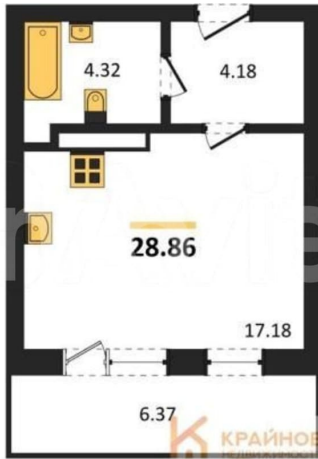

СЕЙЧАС!

КОРПУС 1
Секция 3
План 2-9 этажей

КРАЙНОВ
НЕДВИЖИМОСТИ