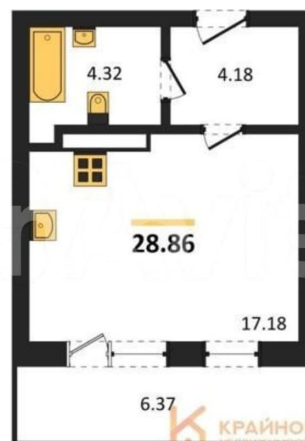

Воронежская область, Воронеж, ул.
Чапаева, стр. 1

4 903 314 ₺

Воронежская область, Воронеж, ул. Чапаева, стр. 1

Улица

[Чапаева переулок](#)

Квартира

Общая площадь

28.9 м²

Этаж

7/18

Детали объекта

Тип сделки

Продам

Раздел

[Квартиры](#)

Ремонт

без отделки

Квартира в новостройке

да

Описание

«РОМАНОВСКИЙ» — ЖИЛОЙ КОМПЛЕКС
НОВОГО ПОКОЛЕНИЯ! СДАЧА ДОМА В НАЧАЛЕ
2027 ГОДА! СКИДКА ЗА НАЛИЧНЫЙ РАСЧЕТ ДО
9%, ПРИ ИПОТЕКЕ ДО 5%! Студия: 28,86 кв.м.,
7 этаж в комплексе Романовский, 1 очередь,
корп.1, сдача: 4кв. , этажей: 18, адрес

Каталог новостроек, Риелтор 89251234567

для заметок