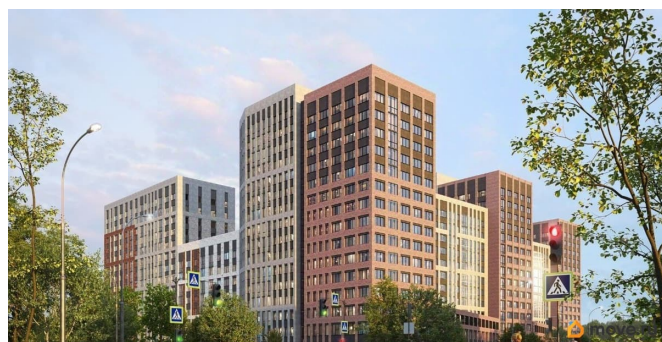

Создано: 03.04.2026 в 22:05

Обновлено: 03.04.2026 в 22:12

3 993 605 ₺

Округ

[Воронеж, Левобережный район](#)

Квартира

Высота потолков

2.76 м

Общая площадь

28.7 м²

Этаж

11/16

Детали объекта

Тип сделки

Продам

Раздел

[Квартиры](#)

Квартира в новостройке

да

Год сдачи

2 квартал 2029 г.

Описание

Продаётся студия в строящемся доме (Ленинградская улица, 29Б (БС 1-4, 1 этап)), срок сдачи: II-кв. 2029, общей площадью 28.7 кв.м., на 11 этаже. Новый жилой комплекс от группы компаний «Развитие» расположен по адресу: г. Воронеж, по ул. Ленинградская.

<https://voronezh.move.ru/objects/9293444506>

Никитин и Партнёры, Никитин и Партнёры

79120962108

для заметок