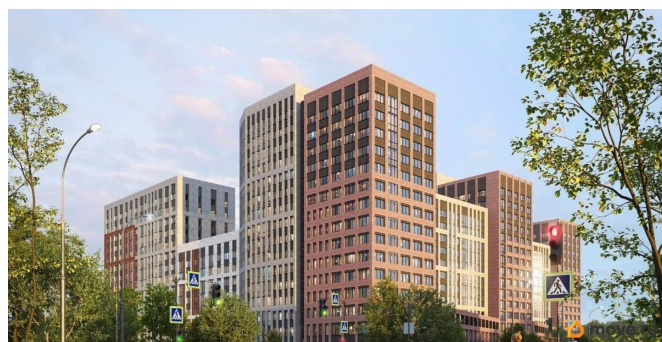

Создано: 03.04.2026 в 22:00

Обновлено: 03.04.2026 в 22:34

3 993 605 ₺

Округ

[Воронеж, Левобережный район](#)

Квартира

Высота потолков

2.76 м

Общая площадь

28.7 м²

Этаж

13/16

Детали объекта

Тип сделки

Продам

Раздел

[Квартиры](#)

Квартира в новостройке

да

Год сдачи

2 квартал 2029 г.

Описание

Продаётся студия в строящемся доме (Ленинградская улица, 29Б (БС 1-4, 1 этап)), срок сдачи: II-кв. 2029, общей площадью 28.7 кв.м., на 13 этаже. Новый жилой комплекс от группы компаний «Развитие» расположен по адресу: г. Воронеж, по ул. Ленинградская.

<https://voronezh.move.ru/objects/9293307040>

Никитин и Партнёры, Никитин и Партнёры

79120962108

для заметок