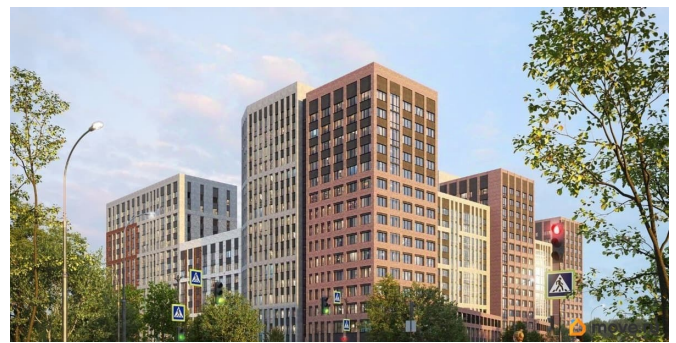

Создано: 14.10.2025 в 19:18

Обновлено: 15.04.2026 в 23:13

3 993 605 ₺

Округ

[Воронеж, Левобережный район](#)

Квартира

Высота потолков

2.76 м

Общая площадь

28.7 м²

Этаж

12/16

Детали объекта

Тип сделки

Продам

Раздел

[Квартиры](#)

Квартира в новостройке

да

Год сдачи

2 квартал 2029 г.

Описание

Продаётся студия в строящемся доме (Ленинградская улица, 29Б (БС 1-4, 1 этап)), срок сдачи: II-кв. 2029, общей площадью 28.7 кв.м., на 12 этаже. Новый жилой комплекс от группы компаний «Развитие» расположен по адресу: г. Воронеж, по ул. Ленинградская.

<https://voronezh.move.ru/objects/9285717328>

Никитин и Партнёры, Никитин и Партнёры

79120962108

для заметок