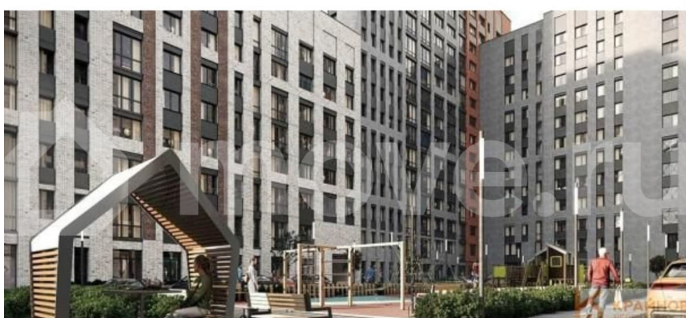

Раздел

[Квартиры](#)

Ремонт

без отделки

Квартира в новостройке

да

Описание

ЖК «ЗАРЯ»: КОМФОРТНАЯ ЖИЗНЬ И ПРЕСТИЖНЫЙ РАЙОН! СКИДКА 8% ПРИ ОПЛАТЕ НАЛИЧНЫМИ И 5% ПРИ ОФОРМЛЕНИИ ИПОТЕКИ. СДАЧА ЛЕТОМ 2027 ГОДА. TRADE-IN (меняем старую квартиру на новую): стоимость квартиры фиксируется на 3

<https://voronezh.move.ru/objects/929321937>

6

НОВЫЕ МЕТРЫ, Риелтор

89251234567

для заметок

© Яндекс Яндекс Карты

месяца. БЕСПРОЦЕНТНАЯ рассрочка. Студия: 28,70 кв.м., 7 этаж в комплексе Заря, 1 очередь, корп.Секции 1-4, сдача: 2 кв. , этажей: 16, адрес Воронеж г., Ленинградская ул., д. 29б, Застройщик: Развитие. ЖК «Заря»: новый жилой комплекс для комфортной жизни в городе Воронеже! Комплекс расположен в престижном районе города Воронежа и всего в 5 минутах езды на автомобиле до Петровского сквера центра города. В пешей доступности: парк «Алые Паруса», расположенный на берегу Воронежского водохранилища и парк «Патриот». 10 минут пешком до Чернавской дамбы- одного из самых красивых мест в городе для отдыха всей семьёй-отличная детская площадка, зоны для занятиями различными видами спорта (спортивная гимнастика, футбол, гребля на байдарках и каноэ, хоккей, фигурное катание). Ребенок сможет самостоятельно дойти от дома пешком. А какой красивый вид открывается на реку Воронеж и правый берег! В непосредственной близости от жилого комплекса находятся все необходимые объекты инфраструктуры: - магазины, остановки общественного транспорта, школы No22 и No60, детский сад No16 ЖК «Заря» является современным жилым комплексом, в котором предусмотрено все необходимое для комфортной жизни. Площадки для детей и шумных видов спорта будут расположены в отдельной зоне. Для автовладельцев предусмотрен подземный паркинг с лифтами, ведущими прямо в квартиры. На этажах спроектированы велосипедные, колясочные, функциональные кладовые. Первые этажи коммерческая недвижимость.. БЕСПЛАТНОЕ ОДОБРЕНИЕ ИПОТЕКИ И СОПРОВОЖДЕНИЕ СДЕЛКИ! Звоните, прямо сейчас!