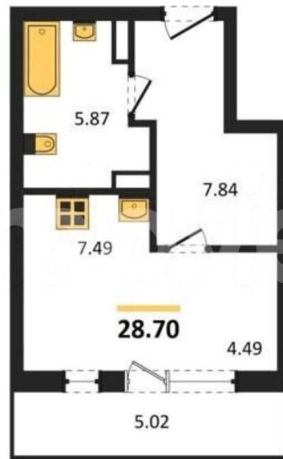

Квартира

Общая площадь

28.7 м²

Этаж

11/16

Детали объекта

Тип сделки

Продам

КОРПУС Секции 1-4
Секция 3
План 10-14 этажей

сек. 1 сек. 2 сек. 3 сек. 4

Move.ru - вся недвижимость России