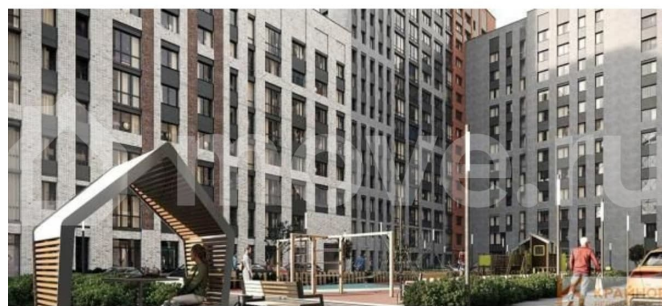

Раздел

[Квартиры](#)

Ремонт

без отделки

Квартира в новостройке

да

Описание

ЖК «ЗАРЯ»: КОМФОРТНАЯ ЖИЗНЬ И ПРЕСТИЖНЫЙ РАЙОН! СКИДКА 8% ПРИ ОПЛАТЕ НАЛИЧНЫМИ И 5% ПРИ ОФОРМЛЕНИИ ИПОТЕКИ. СДАЧА ЛЕТОМ 2027 ГОДА. TRADE-IN (меняем старую квартиру на новую): стоимость квартиры фиксируется на 3

<https://voronezh.move.ru/objects/929321937>

4

НОВЫЕ МЕТРЫ, Риелтор

89251234567

для заметок

месяца. **БЕСПРОЦЕНТНАЯ** рассрочка. Студия: 28,70 кв.м., 11 этаж в комплексе Заря, 1 очередь, корп.Секции 1-4, сдача: 2 кв. , этажей: 16, адрес Воронеж г., Ленинградская ул., д. 29б, Застройщик: Развитие. ЖК «Заря»: новый жилой комплекс для комфортной жизни в городе Воронеже! Комплекс расположен в престижном районе города Воронежа и всего в 5 минутах езды на автомобиле до Петровского сквера центра города. В пешей доступности: парк «Алые Паруса», расположенный на берегу Воронежского водохранилища и парк «Патриот». 10 минут пешком до Чернавской дамбы- одного из самых красивых мест в городе для отдыха всей семьёй-отличная детская площадка, зоны для занятиями различными видами спорта (спортивная гимнастика, футбол, гребля на байдарках и каноэ, хоккей, фигурное катание). Ребенок сможет самостоятельно дойти от дома пешком. А какой красивый вид открывается на реку Воронеж и правый берег! В непосредственной близости от жилого комплекса находятся все необходимые объекты инфраструктуры: - магазины, остановки общественного транспорта, школы No22 и No60, детский сад No16 ЖК «Заря» является современным жилым комплексом, в котором предусмотрено все необходимое для комфортной жизни. Площадки для детей и шумных видов спорта будут расположены в отдельной зоне. Для автовладельцев предусмотрен подземный паркинг с лифтами, ведущими прямо в квартиры. На этажах спроектированы велосипедные, колясочные, функциональные кладовые. Первые этажи коммерческая недвижимость.. **БЕСПЛАТНОЕ ОДОБРЕНИЕ ИПОТЕКИ И СОПРОВОЖДЕНИЕ СДЕЛКИ!** Звоните, прямо сейчас!