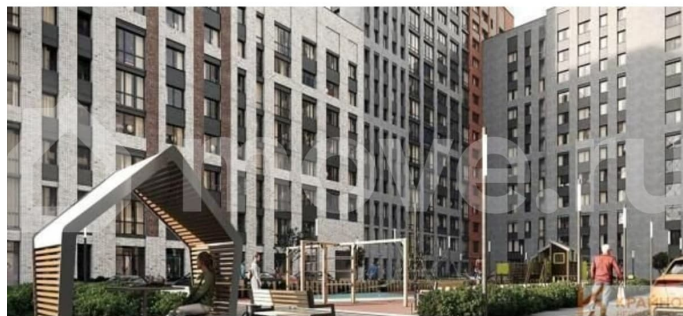

Раздел

[Квартиры](#)

Ремонт

без отделки

Квартира в новостройке

да

Описание

ЖК «ЗАРЯ»: КОМФОРТНАЯ ЖИЗНЬ И ПРЕСТИЖНЫЙ РАЙОН! СКИДКА 8% ПРИ ОПЛАТЕ НАЛИЧНЫМИ И 5% ПРИ ОФОРМЛЕНИИ ИПОТЕКИ. СДАЧА ЛЕТОМ 2027 ГОДА. TRADE-IN (меняем старую квартиру на новую): стоимость квартиры фиксируется на 3

<https://voronezh.move.ru/objects/9292041648>

**Навигатор Новостроек, Риелтор
89251234567**

для заметок

месяца. **БЕСПРОЦЕНТНАЯ** рассрочка. Студия: 28,70 кв.м., 10 этаж в комплексе Заря, 1 очередь, корп.Секции 1-4, сдача: 2 кв. , этажей: 16, адрес Воронеж г., Ленинградская ул., д. 29б, Застройщик: Развитие. ЖК «Заря»: новый жилой комплекс для комфортной жизни в городе Воронеже! Комплекс расположен в престижном районе города Воронежа и всего в 5 минутах езды на автомобиле до Петровского сквера центра города. В пешей доступности: парк «Алые Паруса», расположенный на берегу Воронежского водохранилища и парк «Патриот». 10 минут пешком до Чернавской дамбы- одного из самых красивых мест в городе для отдыха всей семьёй-отличная детская площадка, зоны для занятиями различными видами спорта (спортивная гимнастика, футбол, гребля на байдарках и каноэ, хоккей, фигурное катание). Ребенок сможет самостоятельно дойти от дома пешком. А какой красивый вид открывается на реку Воронеж и правый берег! В непосредственной близости от жилого комплекса находятся все необходимые объекты инфраструктуры: - магазины, остановки общественного транспорта, школы No22 и No60, детский сад No16 ЖК «Заря» является современным жилым комплексом, в котором предусмотрено все необходимое для комфортной жизни. Площадки для детей и шумных видов спорта будут расположены в отдельной зоне. Для автовладельцев предусмотрен подземный паркинг с лифтами, ведущими прямо в квартиры. На этажах спроектированы велосипедные, колясочные, функциональные кладовые. Первые этажи коммерческая недвижимость.. **БЕСПЛАТНОЕ ОДОБРЕНИЕ ИПОТЕКИ И СОПРОВОЖДЕНИЕ СДЕЛКИ!** Звоните, прямо сейчас!