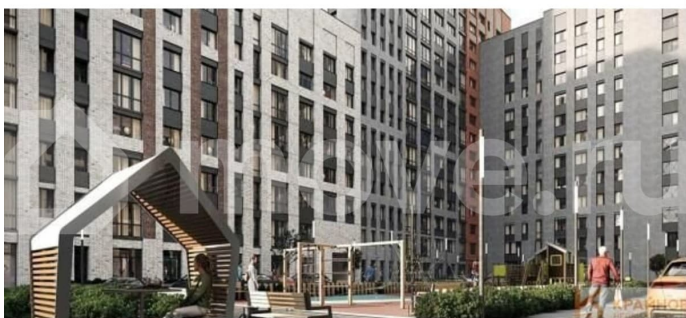

<https://voronezh.move.ru/objects/929204059>

9

**НОВЫЕ МЕТРЫ, Риелтор**

**89251234567**

для заметок

месяца. БЕСПРОЦЕНТНАЯ рассрочка. Студия: 28,70 кв.м., 10 этаж в комплексе Заря, 1 очередь, корп.Секции 1-4, сдача: 2 кв. , этажей: 16, адрес Воронеж г., Ленинградская ул., д. 29б, Застройщик: Развитие. ЖК «Заря»: новый жилой комплекс для комфортной жизни в городе Воронеже! Комплекс расположен в престижном районе города Воронежа и всего в 5 минутах езды на автомобиле до Петровского сквера центра города. В пешей доступности: парк «Алые Паруса», расположенный на берегу Воронежского водохранилища и парк «Патриот». 10 минут пешком до Чернавской дамбы- одного из самых красивых мест в городе для отдыха всей семьёй-отличная детская площадка, зоны для занятия различными видами спорта (спортивная гимнастика, футбол, гребля на байдарках и каноэ, хоккей, фигурное катание). Ребенок сможет самостоятельно дойти от дома пешком. А какой красивый вид открывается на реку Воронеж и правый берег! В непосредственной близости от жилого комплекса находятся все необходимые объекты инфраструктуры: - магазины, остановки общественного транспорта, школы No22 и No60, детский сад No16 ЖК «Заря» является современным жилым комплексом, в котором предусмотрено все необходимое для комфортной жизни. Площадки для детей и шумных видов спорта будут расположены в отдельной зоне. Для автовладельцев предусмотрен подземный паркинг с лифтами, ведущими прямо в квартиры. На этажах спроектированы велосипедные, колясочные, функциональные кладовые. Первые этажи коммерческая недвижимость.. БЕСПЛАТНОЕ ОДОБРЕНИЕ ИПОТЕКИ И СОПРОВОЖДЕНИЕ СДЕЛКИ! Звоните, прямо сейчас!