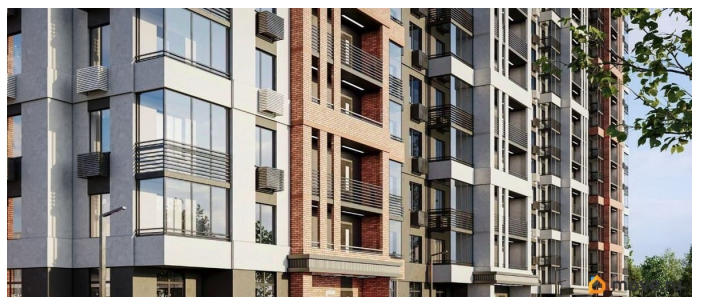

Архитектура. Жилой комплекс «FLORA» - стильный и динамичный снаружи, удобный и уютный внутри. Сдержанный и современный образ «FLORA» идеально вписывается в окружающий городской контекст и задает настроение. Надежный монолитный каркас, качественные отделочные материалы, контрастные оттенки фасада и панорамные лоджии создают ощущение теплого и гостеприимного дома. Пространство для отдыха, игр и спорта. Двор «FLORA» - это безопасное multifункциональное пространство для жителей разных возрастов и интересов. Игровые комплексы, установленные на безопасном покрытии, дарят детям место, где они могут быть шумными, активными, неугомонными и желающим изучать мир во всех его проявлениях. Для тех, кто предпочитает активный образ жизни, в жилом комплексе «FLORA» предусмотрена зона воркаут на свежем воздухе. Силовые у