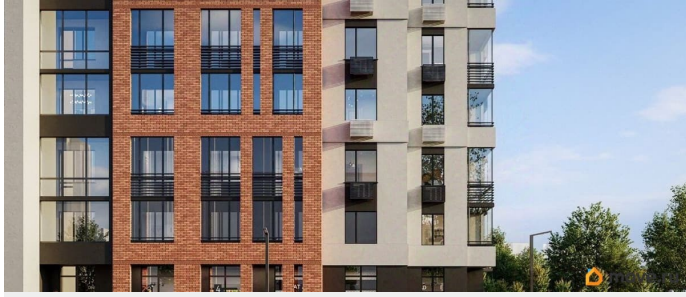

Архитектура. Жилой комплекс «FLORA» - стильный и динамичный снаружи, удобный и уютный внутри. Сдержанный и современный образ «FLORA» идеально вписывается в окружающий городской контекст и задает настроение. Надежный монолитный каркас, качественные отделочные материалы, контрастные оттенки фасада и панорамные лоджии создают ощущение теплого и гостеприимного дома. Пространство для отдыха, игр и спорта. Двор «FLORA» - это безопасное multifункциональное пространство для жителей разных возрастов и интересов. Игровые комплексы, установленные на безопасном покрытии, дарят детям место, где они могут быть шумными, активными, неугомонными и желающим изучать мир во всех его проявлениях. Для тех, кто предпочитает активный образ жизни, в жилом комплексе «FLORA» предусмотрена зона воркаут на свежем воздухе. Силовые у