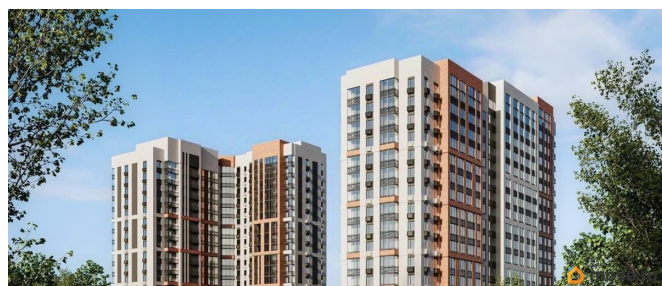

## Описание

<https://voronezh.move.ru/objects/929218460>

2

**Никитин и Партнёры, Никитин и  
Партнёры**

**79120962831**

для заметок

Продаётся студия в строящемся доме (Позиция 1), срок сдачи: IV-кв. 2028, общей площадью 28.75 кв.м., на 15 этаже. «FLORA» - жилой комплекс комфорт-класса для тех, кто выбирает жизнь в идеальном балансе между природным окружением и преимуществами современного города. ЖК «FLORA» - это возможность обеспечить себе лучшие условия для жизни в одном из самых привлекательных и зелёных районов города - на улице Ломоносова. Топовая локация позволяет в полной мере наслаждаться развитой инфраструктурой мегаполиса и умиротворяющей близостью природы. Всё лучшее рядом. Государственный природный заповедник, множество образовательных учреждений с качественным уровнем обучения, большой коммерческий фронт для развития малого и среднего бизнеса, центры здоровья и спорта - всё это располагается в шаге от вашего нового дома. Свободный доступ к главным городским автомагистралям и транспортным развязкам позволит быть мобильными и смело прокладывать маршруты в любую точку города - на автомобиле или общественном транспорте, на велосипеде или пешком. Буквально в шаге от дома расположена новая мегашкола «Содружество» на 2860 мест. Вам больше не придется тратить время на долгие поездки в школу, опаздывать на работу и спешить, чтобы вовремя забрать детей после уроков. Также в непосредственной близости от жилого комплекса «FLORA» расположены корпуса популярных университетов, поэтому студенты без проблем смогут добраться на учёбу, не теряя драгоценное время в пробках. Retail-пространство. Дополнительный комфорт создает собственное retail-пространство «FLORA», которое легко решает повседневные задачи,