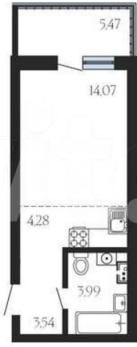

ЛЕНИНСКИЙ ПРОСПЕКТ