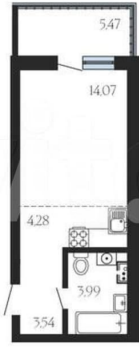

ЛЕНИНСКИЙ ПРОСПЕКТ