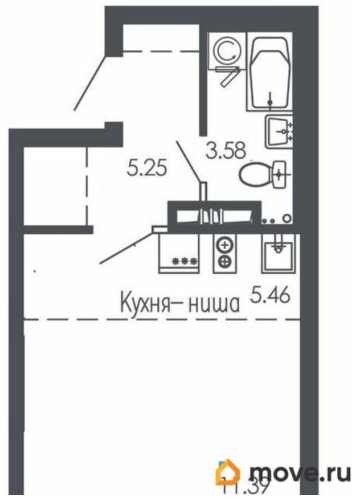

1С
12,77
27,06
28,56