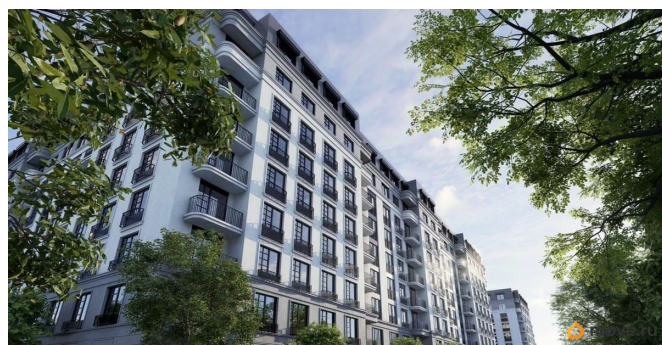

Создано: 04.07.2025 в 13:58

Обновлено: 01.04.2026 в 09:31

4 569 600 ₺

Округ

[Воронеж, Центральный район](#)

Квартира

Высота потолков

2.72 м

Общая площадь

28.56 м²

Этаж

5/9

Детали объекта

Тип сделки

Продам

Раздел

[Квартиры](#)

Квартира в новостройке

да

Год сдачи

1 квартал 2027 г.

Описание

Продаётся студия в строящемся доме (Дом 1, дом 2), срок сдачи: I-кв. 2027, общей площадью 28.56 кв.м., на 5 этаже. Новый жилой комплекс от группы компаний «Проект Инвест» расположен по адресу: г. Воронеж, по ул. Шишкова.

<https://voronezh.move.ru/objects/9284592983>

Союз застройщиков, Союз застройщиков

79120962009

для заметок