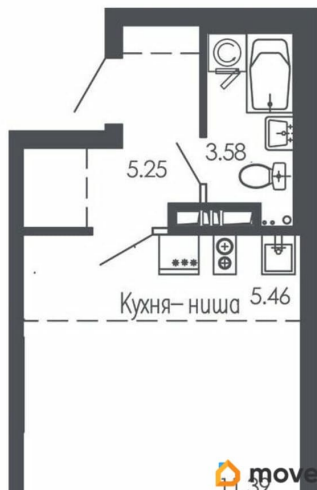

1C
12,77
27,06
28,56