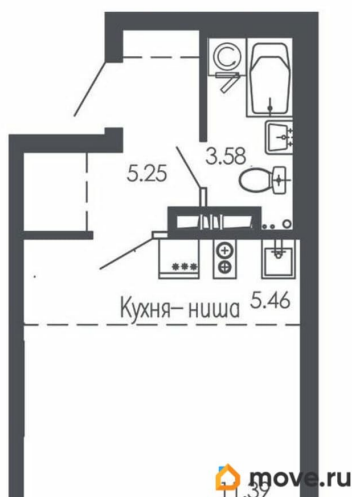

1C
12,77
27,06
28,56