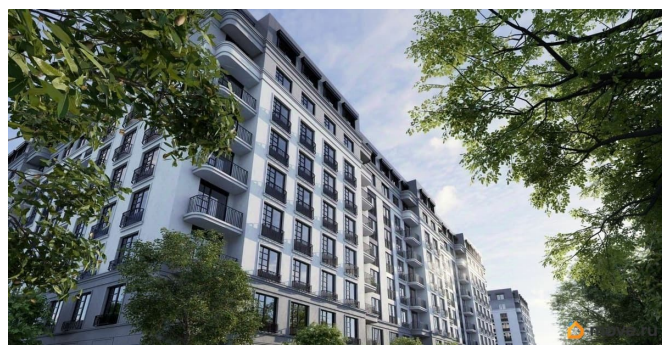

Создано: 04.07.2025 в 14:20

Обновлено: 13.04.2026 в 09:54

4 626 720 ₺

Округ

[Воронеж, Центральный район](#)

Квартира

Высота потолков

2.72 м

Общая площадь

28.56 м²

Этаж

9/9

Детали объекта

Тип сделки

Продам

Раздел

[Квартиры](#)

Квартира в новостройке

да

Год сдачи

1 квартал 2027 г.

Описание

Продаётся студия в строящемся доме (Дом 1, дом 2), срок сдачи: I-кв. 2027, общей площадью 28.56 кв.м., на 9 этаже. Новый жилой комплекс от группы компаний «Проект Инвест» расположен по адресу: г. Воронеж, по ул. Шишкова.

<https://voronezh.move.ru/objects/9284592952>

Союз застройщиков, Союз застройщиков

79120962009

для заметок