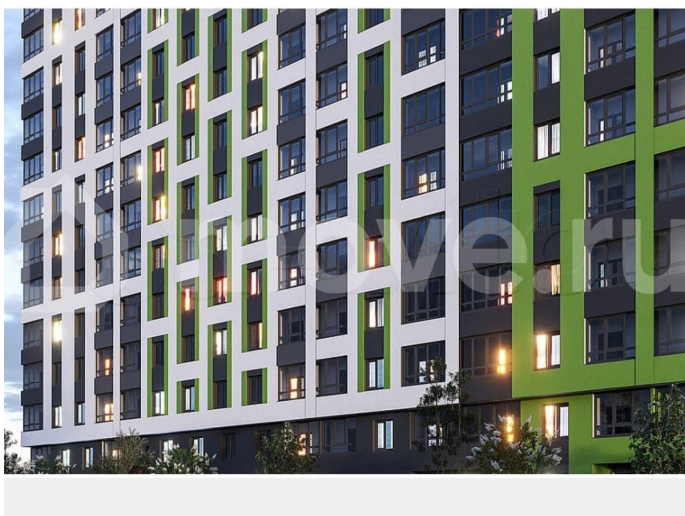

Квартира в ЖК "Навигатор" – отличный по соотношению ценакачество вариант нового жилья в Коминтерновском районе Воронежа!

**ХАРАКТЕРИСТИКИ ЖК** монолитно-кирпичный дом 27 этажей 1 - этаж коммерческие помещения подземный паркинг на 62 машиноместа наземная гостевая парковка парк Северный Лес недалеко остановка общественного транспорта в 2 минутах ходьбы река Дон в 15 минутах езды 2 детсада и лицей благоустроенный двор детская площадка и площадка для физической активности Квартирография представлена студиями, 1К и 2К. Все планировки хорошо продуманы, симметричны, подходят для реализации классических дизайнерских решений. Во всех квартирах просторный балкон/лоджия. Квартиры сдаются в черновой отделке, но по отдельной договоренности можно заказать нужный вам вариант отделки **КАК КУПИТЬ СКИДКА 3% при рассрочке 7030 при наличном расчете РАССРОЧКА без удорожания стоимости квартиры СЕМЕЙНАЯ ИПОТЕКА - гарантированно одобрим! ОБМЕН** вашей квартиры на новую в ЖК Навигатор **ВОЕННАЯ ипотека IT ипотека МАТЕРИНСКИЙ КАПИТАЛ, СЕРТИФИКАТЫ**