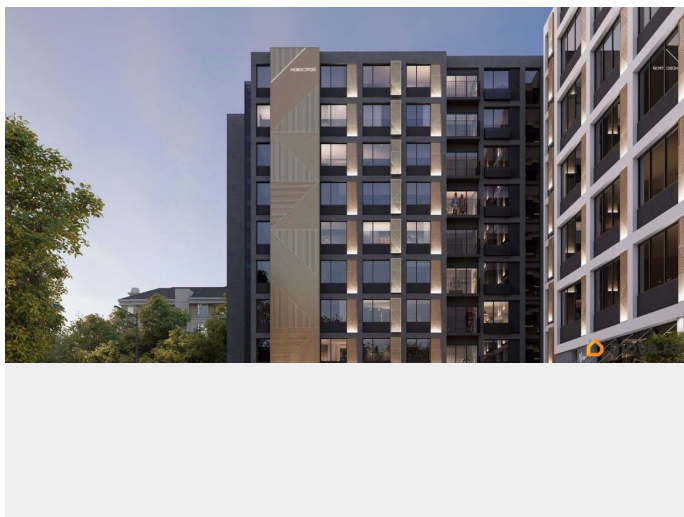

для заметок

Продаётся студия в строящемся доме (Дом 1), срок сдачи: II-кв. 2026, общей площадью 27.91 кв.м., на 9 этаже. Новый жилой комплекс «Glinki парк» от группы компаний «Новострой» расположен по адресу: г. Воронеж, по ул. Ломоносова.