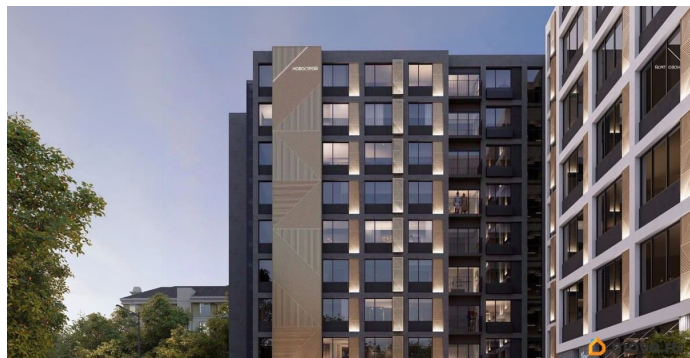

Год сдачи

2 квартал 2026 г.

лифт

Описание

<https://voronezh.move.ru/objects/9288000027>

**Отдел Продаж, Отдел Продаж
79675261197**

для заметок

Продаётся студия в строящемся доме (Дом 1), срок сдачи: II-кв. 2026, общей площадью 27.91 кв.м., на 7 этаже. Новый жилой комплекс «Glinki парк» от группы компаний «Новострой» расположен по адресу: г. Воронеж, по ул. Ломоносова.