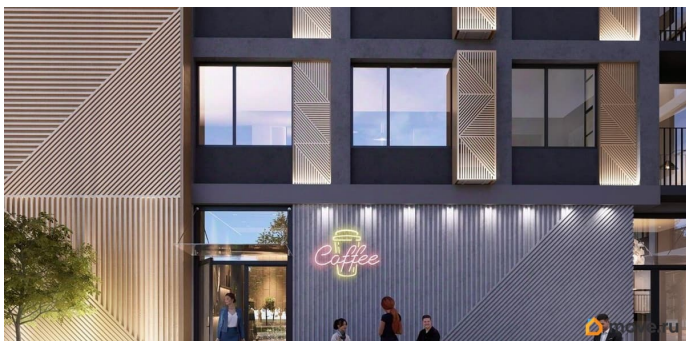

Год сдачи

2 квартал 2026 г.

лифт

Описание

<https://voronezh.move.ru/objects/9288000027>

**Отдел Продаж, Отдел Продаж
79675261197**

для заметок

Продаётся студия в строящемся доме (Дом 1), срок сдачи: II-кв. 2026, общей площадью 27.91 кв.м., на 7 этаже. Новый жилой комплекс «Glinki парк» от группы компаний «Новострой» расположен по адресу: г. Воронеж, по ул. Ломоносова.