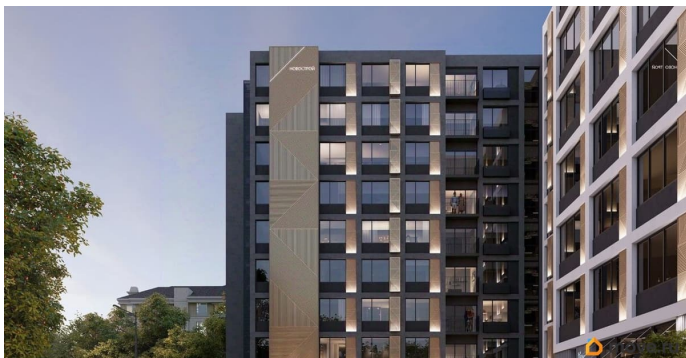

для заметок

Продаётся студия в строящемся доме (Дом 1), срок сдачи: II-кв. 2026, общей площадью 27.91 кв.м., на 5 этаже. Новый жилой комплекс «Glinki парк» от группы компаний «Новострой» расположен по адресу: г. Воронеж, по ул. Ломоносова.