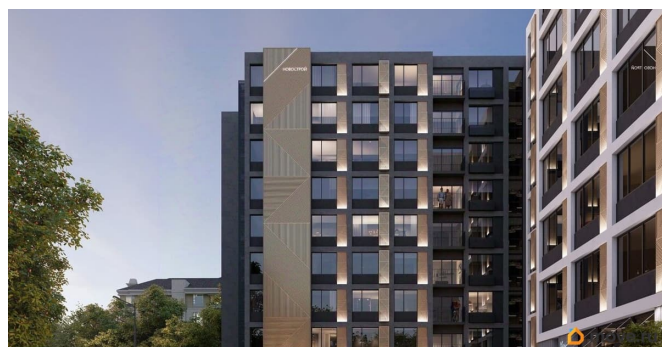

для заметок

Продаётся студия в строящемся доме (Дом 1), срок сдачи: II-кв. 2026, общей площадью 27.91 кв.м., на 5 этаже. Новый жилой комплекс «Glinki парк» от группы компаний «Новострой» расположен по адресу: г. Воронеж, по ул. Ломоносова.