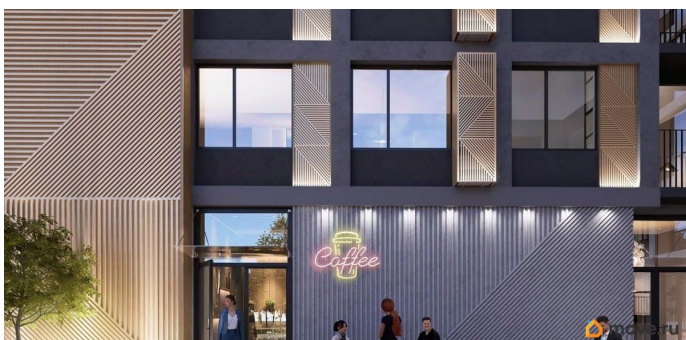

для заметок

Продаётся студия в строящемся доме (Дом 1), срок сдачи: II-кв. 2026, общей площадью 27.91 кв.м., на 5 этаже. Новый жилой комплекс «Glinki парк» от группы компаний «Новострой» расположен по адресу: г. Воронеж, по ул. Ломоносова.