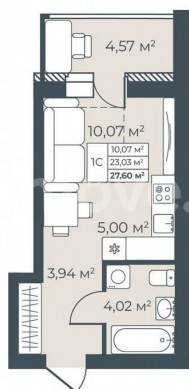

## Квартира

Общая площадь

27.6 м<sup>2</sup>

Этаж

4/9

шкафы, отдельные гардеробные и постирочные комнаты. Адрес: город Бобров (Воронежская область) Высота: 9 этажей  
Материал: кирпич Высота потолков: 2,8 м

Большой Битюг

- комфорт-класс
- закрытый двор
- 7 минут — Ледовый дворец им. В. Фетисова