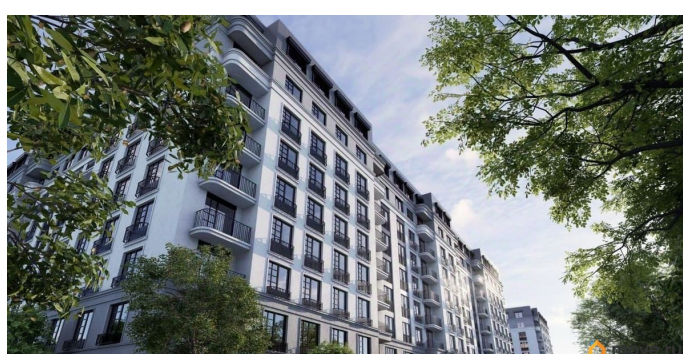

1С
 $\frac{11,39}{25,58}$
27,55

move.ru