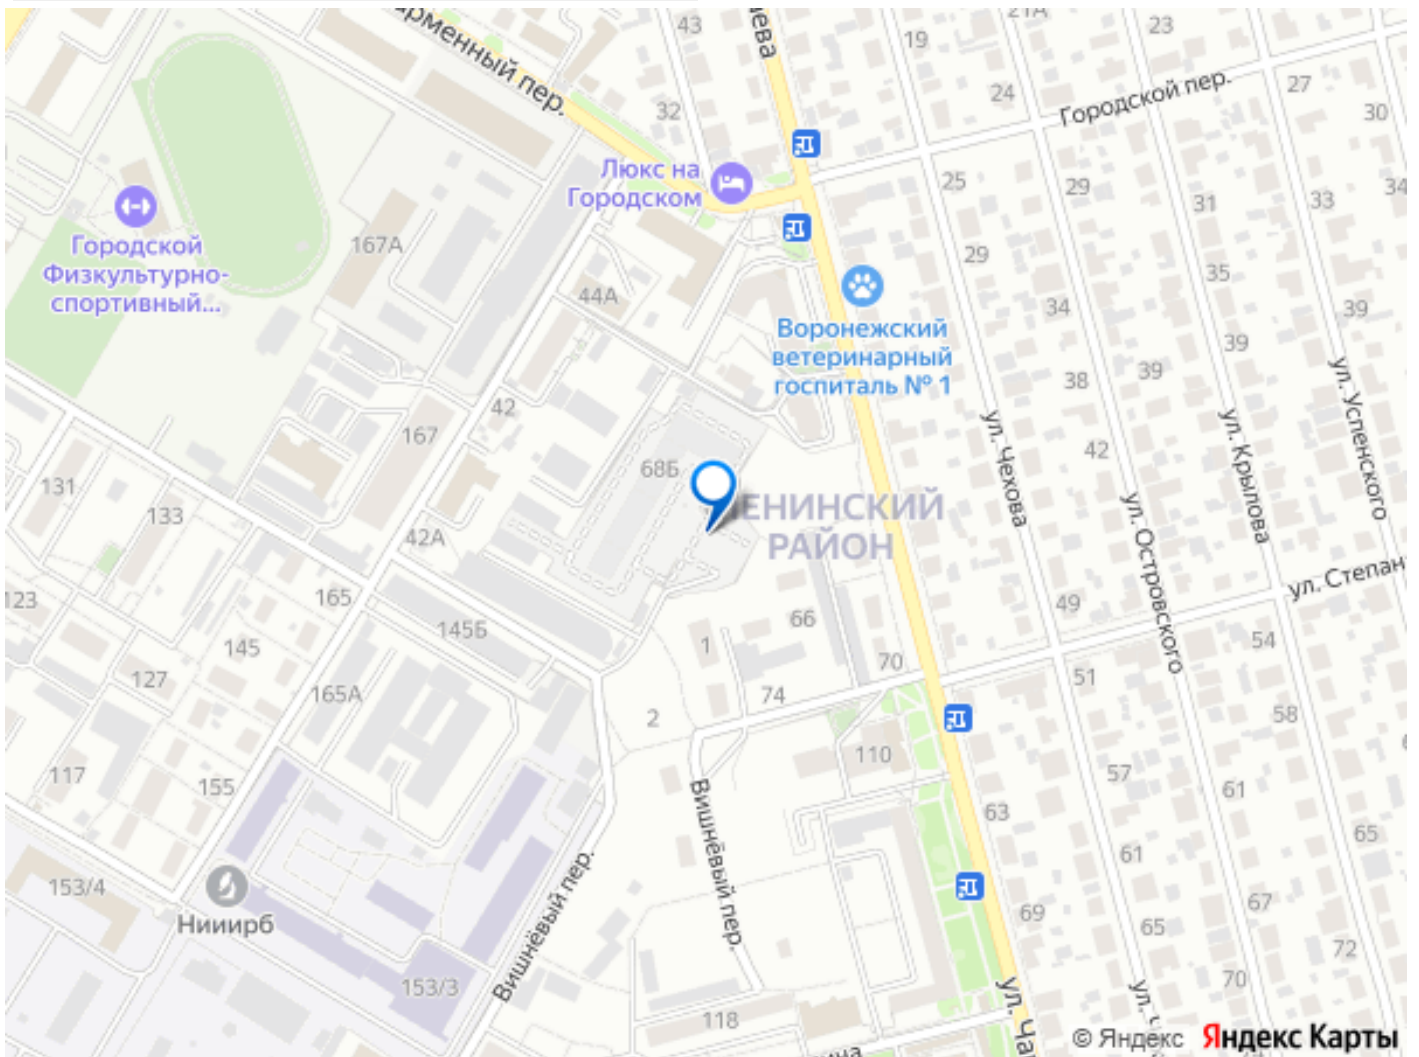

Move.ru - вся недвижимость России