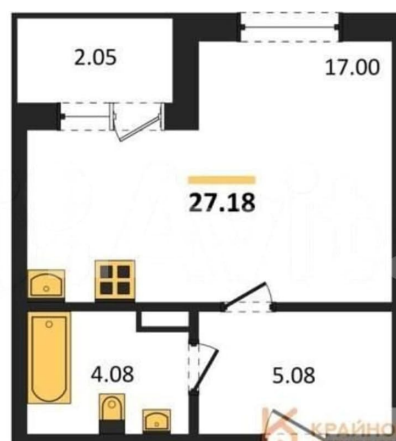

Воронежская область, Воронеж, ул.
Чапаева, стр. 1

4 751 064 ₺

Воронежская область, Воронеж, ул. Чапаева, стр. 1

Улица

[Чапаева переулок](#)

Квартира

Общая площадь

27.2 м²

Этаж

5/18

Детали объекта

Тип сделки

Продам

Раздел

[Квартиры](#)

Ремонт

без отделки

Квартира в новостройке

да

Описание

«РОМАНОВСКИЙ» — ЖИЛОЙ КОМПЛЕКС
НОВОГО ПОКОЛЕНИЯ! СДАЧА ДОМА В НАЧАЛЕ
2027 ГОДА! СКИДКА ЗА НАЛИЧНЫЙ РАСЧЕТ ДО
9%, ПРИ ИПОТЕКЕ ДО 5%! Студия: 27,18 кв.м.,
5 этаж в комплексе Романовский, 1 очередь,
корп.1, сдача: 4кв. , этажей: 18, адрес

Каталог новостроек, Риелтор

89251234567

для заметок