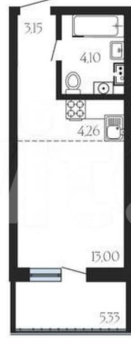

IC
13,00
24,51
27,18

УЛ. ЛЕНИНГРАДСКАЯ

ГВАРДЕЙСКИЙ
ЖИЛОЙ ДСМ