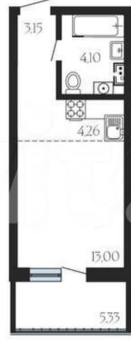

IC
13.00
24.51
27.18