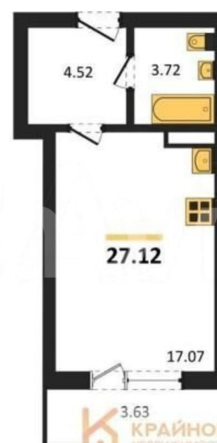

**Воронежская область, Воронеж, ул.
Чапаева, стр. 1**

4 719 422 ₺

Воронежская область, Воронеж, ул. Чапаева, стр. 1

Улица

[Чапаева переулок](#)

Квартира

Общая площадь

27.1 м²

Этаж

5/18

Детали объекта

Тип сделки

Продам

Раздел

[Квартиры](#)

Ремонт

без отделки

Квартира в новостройке

да

Описание

«РОМАНОВСКИЙ» — ЖИЛОЙ КОМПЛЕКС
НОВОГО ПОКОЛЕНИЯ! СДАЧА ДОМА В НАЧАЛЕ
2027 ГОДА! СКИДКА ЗА НАЛИЧНЫЙ РАСЧЕТ
ДО 9%, ПРИ ИПОТЕКЕ ДО 5%! Студия: 27,12
кв.м., 5 этаж в комплексе Романовский, 1
очередь, корп.1, сдача: 4кв. , этажей: 18,

<https://voronezh.move.ru/objects/9293292768>

Каталог новостроек, Риелтор

89251234567

для заметок