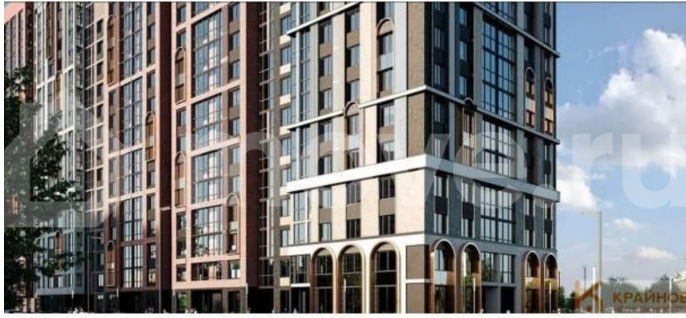

Move.ru - вся недвижимость России