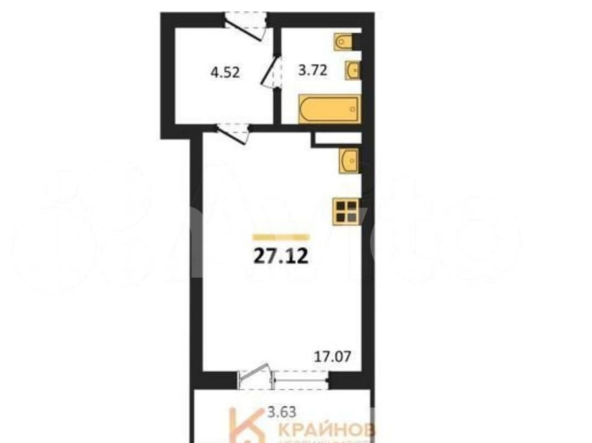

**Воронежская область, Воронеж, ул.
Чапаева, стр. 1**

4 719 422 ₺

Воронежская область, Воронеж, ул. Чапаева, стр. 1

Улица

[Чапаева переулок](#)

Квартира

Общая площадь

27.1 м²

Этаж

5/18

Детали объекта

Тип сделки

Продам

Раздел

[Квартиры](#)

Ремонт

без отделки

Квартира в новостройке

да

Описание

«РОМАНОВСКИЙ» — ЖИЛОЙ КОМПЛЕКС
НОВОГО ПОКОЛЕНИЯ! СДАЧА ДОМА В НАЧАЛЕ
2027 ГОДА! СКИДКА ЗА НАЛИЧНЫЙ РАСЧЕТ ДО
9%, ПРИ ИПОТЕКЕ ДО 5%! Студия: 27,12 кв.м.,
5 этаж в комплексе Романовский, 1 очередь,
корп.1, сдача: 4кв. , этажей: 18, адрес

Навигатор по новостройкам, Риелтор

89251234567

для заметок