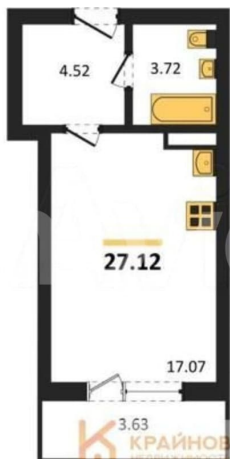

СЕЙЧАС!

КОРПУС 1
Секция 2
План 2-14 этажей

КРАЙНОВ
НЕДВИЖИМОСТИ