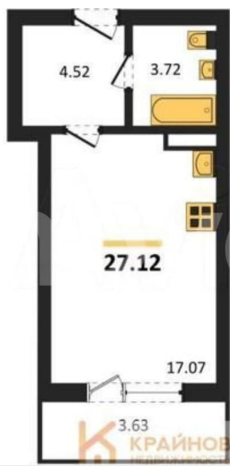

Move.ru - вся недвижимость России