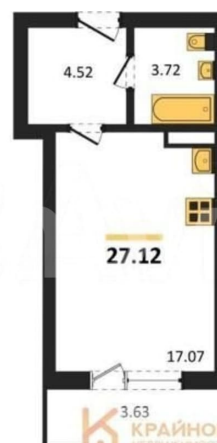

Воронежская область, Воронеж, ул.
Чапаева, стр. 1

4 719 422 ₺

Воронежская область, Воронеж, ул. Чапаева, стр. 1

Улица

[Чапаева переулок](#)

Квартира

Общая площадь

27.1 м²

Этаж

4/18

Детали объекта

Тип сделки

Продам

Раздел

[Квартиры](#)

Ремонт

без отделки

Квартира в новостройке

да

Описание

«РОМАНОВСКИЙ» — ЖИЛОЙ КОМПЛЕКС
НОВОГО ПОКОЛЕНИЯ! СДАЧА ДОМА В НАЧАЛЕ
2027 ГОДА! СКИДКА ЗА НАЛИЧНЫЙ РАСЧЕТ
ДО 9%, ПРИ ИПОТЕКЕ ДО 5%! Студия: 27,12
кв.м., 4 этаж в комплексе Романовский, 1
очередь, корп.1, сдача: 4кв. , этажей: 18,

Навигатор по новостройкам, Риелтор
89251234567

для заметок