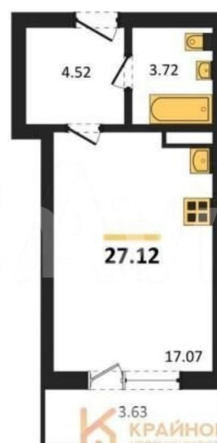

Воронежская область, Воронеж, ул.
Чапаева, стр. 1

4 719 422 ₺

Воронежская область, Воронеж, ул. Чапаева, стр. 1

Улица

[Чапаева переулок](#)

Квартира

Общая площадь

27.1 м²

Этаж

4/18

Детали объекта

Тип сделки

Продам

Раздел

[Квартиры](#)

Ремонт

без отделки

Квартира в новостройке

да

Описание

«РОМАНОВСКИЙ» — ЖИЛОЙ КОМПЛЕКС
НОВОГО ПОКОЛЕНИЯ! СДАЧА ДОМА В НАЧАЛЕ
2027 ГОДА! СКИДКА ЗА НАЛИЧНЫЙ РАСЧЕТ ДО
9%, ПРИ ИПОТЕКЕ ДО 5%! Студия: 27,12 кв.м.,
4 этаж в комплексе Романовский, 1 очередь,
корп.1, сдача: 4кв. , этажей: 18, адрес

Каталог новостроек, Риелтор

89251234567

для заметок