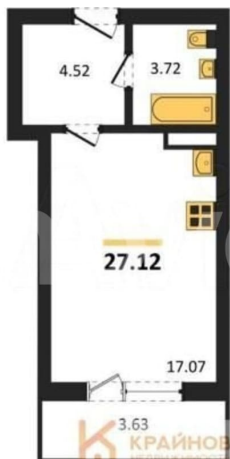

СЕЙЧАС!

КОРПУС 1
Секция 2
План 2-14 этажей

КРАЙНОВ
НЕДВИЖИМОСТЬ