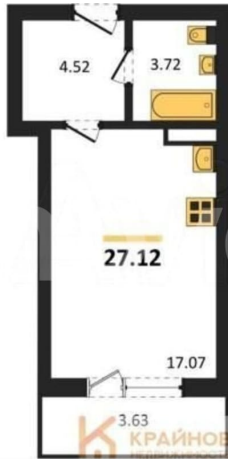

СЕЙЧАС!

КОРПУС 1
Секция 2
План 2-14 этажей

КРАЙНОВ
НЕДВИЖИМОСТИ