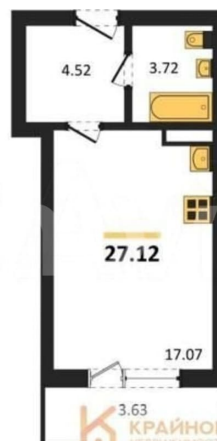

Воронежская область, Воронеж, ул.
Чапаева, стр. 1

4 694 200 ₺

Воронежская область, Воронеж, ул. Чапаева, стр. 1

Улица

[Чапаева переулок](#)

Квартира

Общая площадь

27.1 м²

Этаж

10/18

Детали объекта

Тип сделки

Продам

Раздел

[Квартиры](#)

Ремонт

без отделки

Квартира в новостройке

да

Описание

«РОМАНОВСКИЙ» — ЖИЛОЙ КОМПЛЕКС
НОВОГО ПОКОЛЕНИЯ! СДАЧА ДОМА В НАЧАЛЕ
2027 ГОДА! СКИДКА ЗА НАЛИЧНЫЙ РАСЧЕТ
ДО 9%, ПРИ ИПОТЕКЕ ДО 5%! Студия: 27,12
кв.м., 10 этаж в комплексе Романовский, 1
очередь, корп.1, сдача: 4кв. , этажей: 18,

Каталог новостроек, Риелтор 89251234567

для заметок