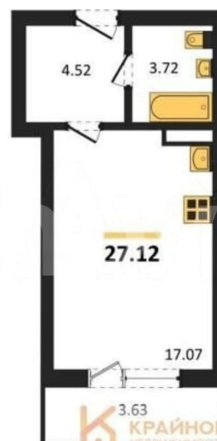

Воронежская область, Воронеж, ул.
Чапаева, стр. 1

4 719 422 ₺

Воронежская область, Воронеж, ул. Чапаева, стр. 1

Улица

[Чапаева переулок](#)

Квартира

Общая площадь

27.1 м²

Этаж

4/18

Детали объекта

Тип сделки

Продам

Раздел

[Квартиры](#)

Ремонт

без отделки

Квартира в новостройке

да

Описание

«РОМАНОВСКИЙ» — ЖИЛОЙ КОМПЛЕКС
НОВОГО ПОКОЛЕНИЯ! СДАЧА ДОМА В НАЧАЛЕ
2027 ГОДА! СКИДКА ЗА НАЛИЧНЫЙ РАСЧЕТ
ДО 9%, ПРИ ИПОТЕКЕ ДО 5%! Студия: 27,12
кв.м., 4 этаж в комплексе Романовский, 1
очередь, корп.1, сдача: 4кв. , этажей: 18,

НОВЫЕ МЕТРЫ, Риелтор

89251234567

для заметок