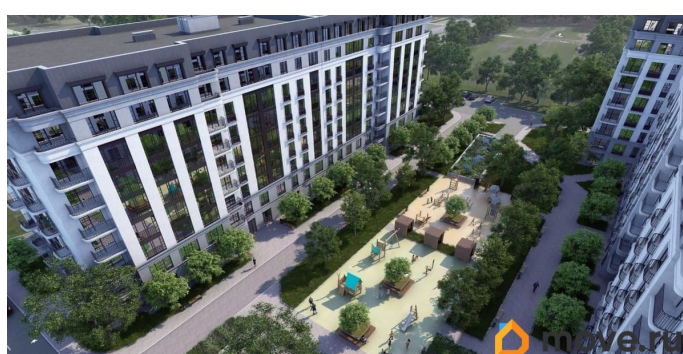

1С

11,39
25,18
27,15

Прихожая 4,74

с/у 4,02

***

Жилая КОМНАТА

move.ru