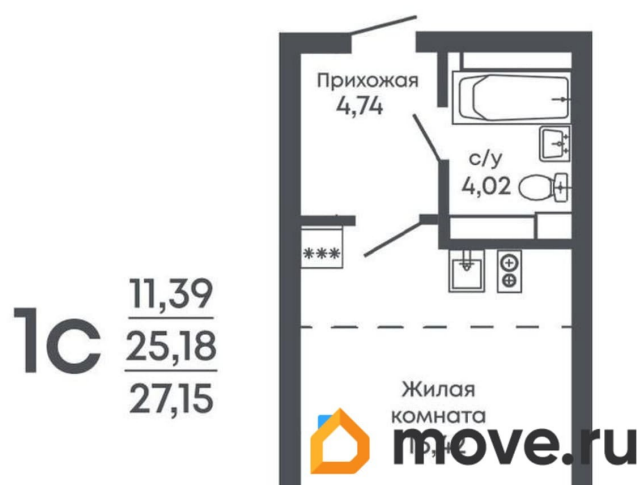

Создано: 04.07.2025 в 13:22

Обновлено: 11.04.2026 в 09:58

4 045 350 ₺

Округ

[Воронеж, Центральный район](#)

Квартира

Высота потолков

2.72 м

Общая площадь

27.15 м²

Этаж

5/9

Детали объекта

Тип сделки

Продам

Раздел

[Квартиры](#)

Квартира в новостройке

да

Год сдачи

1 квартал 2027 г.

Описание

Продаётся студия в строящемся доме (Дом 1, дом 2), срок сдачи: I-кв. 2027, общей площадью 27.15 кв.м., на 5 этаже. Новый жилой комплекс от группы компаний «Проект Инвест» расположен по адресу: г. Воронеж, по ул. Шишкова.

<https://voronezh.move.ru/objects/9282428268>

Союз застройщиков, Союз застройщиков

79120962009

для заметок