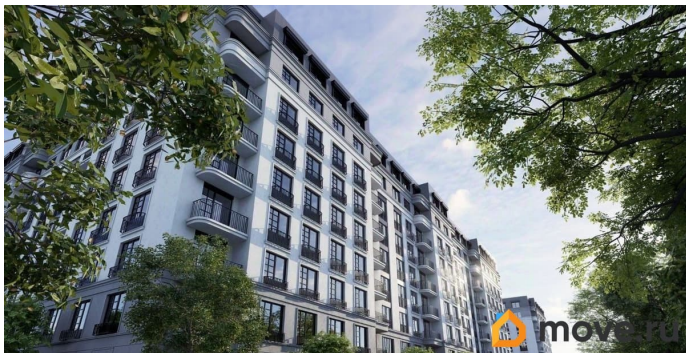

1с
11,39
25,18
27,15