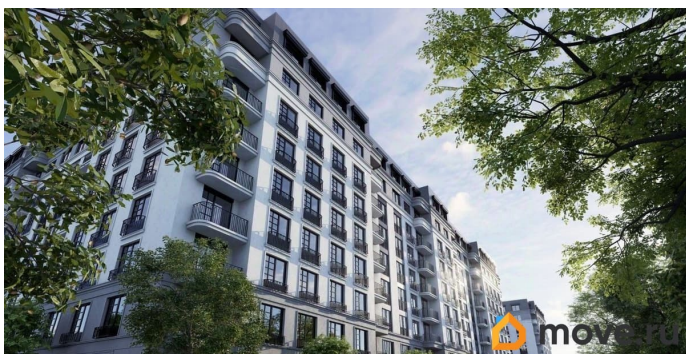

1с
11,39
25,18
27,15