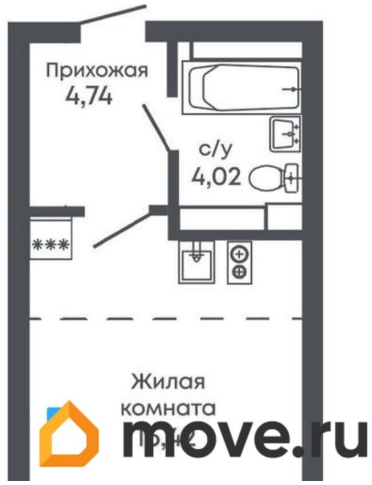

1с
11,39
25,18
27,15