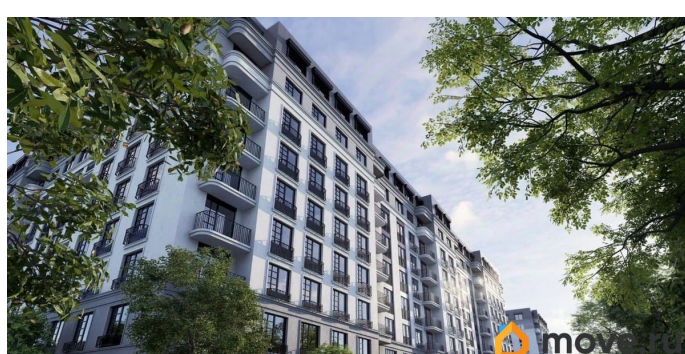

1С

11,39
25,18
27,15

Жилая
КОМНАТА
move.ru