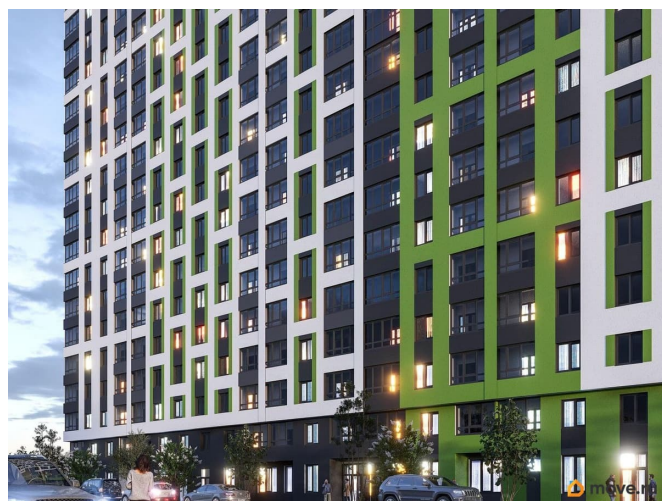

🕒 Создано: 19.11.2024 в 15:09

🔄 Обновлено: 05.04.2026 в 17:16

СИТИ-Центр, СИТИ-Центр 79120962613

**Воронежская область, Воронеж, улица
Антонова-Овсеенко, 35С**

3 731 712 ₺

Воронежская область, Воронеж, улица Антонова-Овсеенко,
35С

Округ

[Воронеж, Коминтерновский район](#)

Улица

[улица Антонова-Овсеенко](#)

Квартира

Высота потолков

2.8 м

Жилая площадь

14.9 м²

Площадь кухни

5 м²

Общая площадь

27.12 м²

Этаж

19/27

Детали объекта

Тип сделки

Продам

Раздел

[Квартиры](#)

Тип балкона

балкон

для заметок