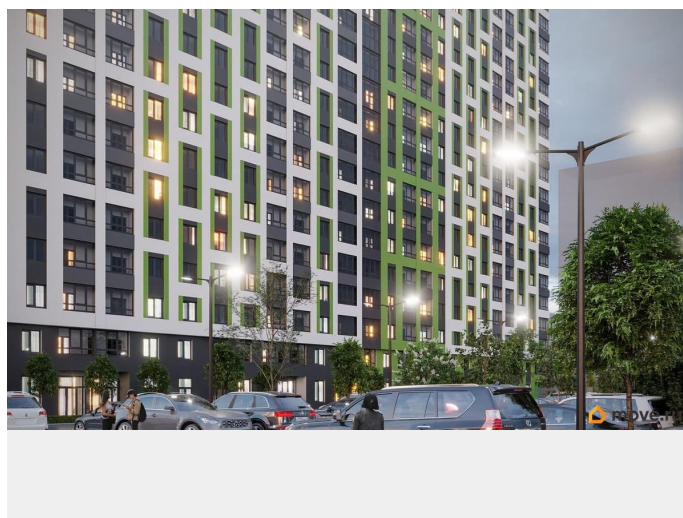

15 минутах езды на авто - река Дон. Во дворе оборудованы площадки для занятий физкультурой и для детских игр детей. Тротуары и дорожки выполнены с безопасным покрытием из вибропрессованной плитки. Уютное озеленение в виде газона, цветников-многолетников, деревьев и кустарников. Есть подземный паркинг для жителей на 62 машиноместа, а также гостевой паркинг по периметру дома. КВАРТИРЫ И ОТДЕЛКА ЖК Навигатор подойдет для молодых людей и семей. Планировки представлены студиями, 1К и 2К вариантами. Студии до 27 кв.м, 1-комнатные квартиры 41-42 кв.м, 2-комнатные квартиры 54-62 кв.м. Все планировки хорошо продуманы, симметричны, подходят для реализации классических дизайнерских решений. Во всех квартирах просторный балкон/лоджия. Квартиры сдаются в черновой отделке, но по отдельной договоренности, можно заказать нужный вам вариант отделки. Звоните, пойдём на просмотр и будем бронировать вашу новую квартиру!