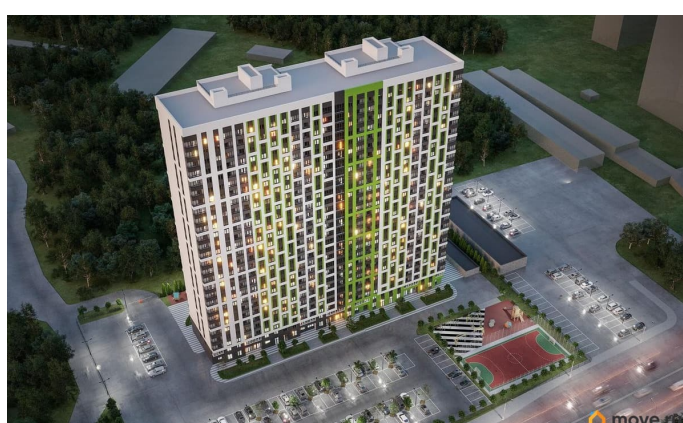

4 квартал 2025 г.

лифт, парковка

Описание

Код объекта: 745404. Квартира в ЖК Навигатор отличный вариант нового жилья в Коминтерновском районе Воронежа по соотношению ценакачество! Срок сдачи дома - III кв. 2025 Предлагаем специальные предложения, которые сделают покупку квартиры более доступной. Квартиры по СПЕЦЦЕНАМ НАЙДЕМ БАНК ДЛЯ ОДОБРЕНИЯ ВАМ СЕМЕЙНОЙ ИПОТЕКИ РАССРОЧКА без удорожания стоимости квартиры ОБМЕН ВАШЕЙ КВАРТИРЫ НА НОВУЮ В ЖК НАВИГАТОР ВОЕННАЯ ИПОТЕКА IT ипотека О ЖИЛОМ КОМПЛЕКСЕ В доме 27 этажей, он монолитно-кирпичный. На 1 этаже дома коммерческие помещения - там будут магазины, офисы и точки сферы услуг. Это дополнит существующую инфраструктуру. Жилой комплекс отличает спокойная атмосфера. Тем не менее все необходимое в пешей доступности : в 2 минутах ходьбы остановки общественного транспорта, сетевые магазины и парк «Северный лес» для прогулок с питомцами. В радиусе 1 километра 2 детских садика и лицей. Всего в

15 минутах езды на авто - река Дон. Во дворе оборудованы площадки для занятий физкультурой и для детских игр детей. Тротуары и дорожки выполнены с безопасным покрытием из вибропрессованной плитки. Уютное озеленение в виде газона, цветников-многолетников, деревьев и кустарников. Есть подземный паркинг для жителей на 62 машиноместа, а также гостевой паркинг по периметру дома. КВАРТИРЫ И ОТДЕЛКА ЖК Навигатор подойдет для молодых людей и семей. Планировки представлены студиями, 1К и 2К вариантами. Студии до 27 кв.м, 1-комнатные квартиры 41-42 кв.м, 2-комнатные квартиры 54-62 кв.м. Все планировки хорошо продуманы, симметричны, подходят для реализации классических дизайнерских решений. Во всех квартирах просторный балкон/лоджия. Квартиры сдаются в черновой отделке, но по отдельной договоренности, можно заказать нужный вам вариант отделки. Звоните, пойдём на просмотр и будем бронировать вашу новую квартиру!