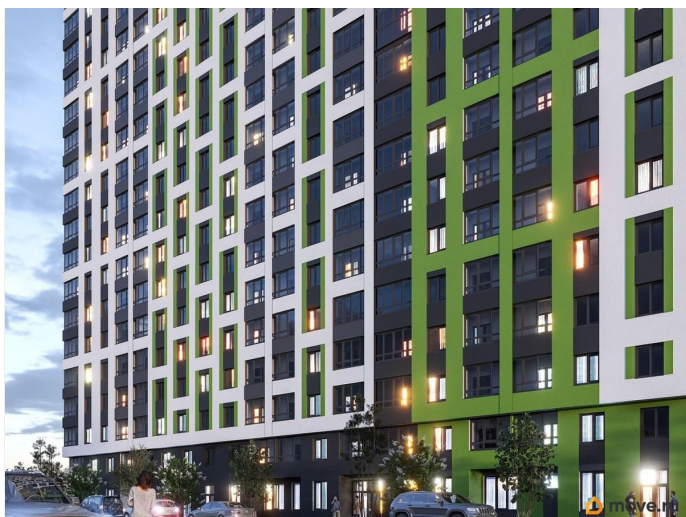

15 минутах езды на авто - река Дон. Во дворе оборудованы площадки для занятий физкультурой и для детских игр детей. Тротуары и дорожки выполнены с безопасным покрытием из вибропрессованной плитки. Уютное озеленение в виде газона, цветников-многолетников, деревьев и кустарников. Есть подземный паркинг для жителей на 62 машиноместа, а также гостевой паркинг по периметру дома. КВАРТИРЫ И ОТДЕЛКА ЖК Навигатор подойдет для молодых людей и семей. Планировки представлены студиями, 1К и 2К вариантами. Студии до 27 кв.м, 1-комнатные квартиры 41-42 кв.м, 2-комнатные квартиры 54-62 кв.м. Все планировки хорошо продуманы, симметричны, подходят для реализации классических дизайнерских решений. Во всех квартирах просторный балкон/лоджия. Квартиры сдаются в черновой отделке, но по отдельной договоренности, можно заказать нужный вам вариант отделки. Звоните, пойдём на просмотр и будем бронировать вашу новую квартиру!