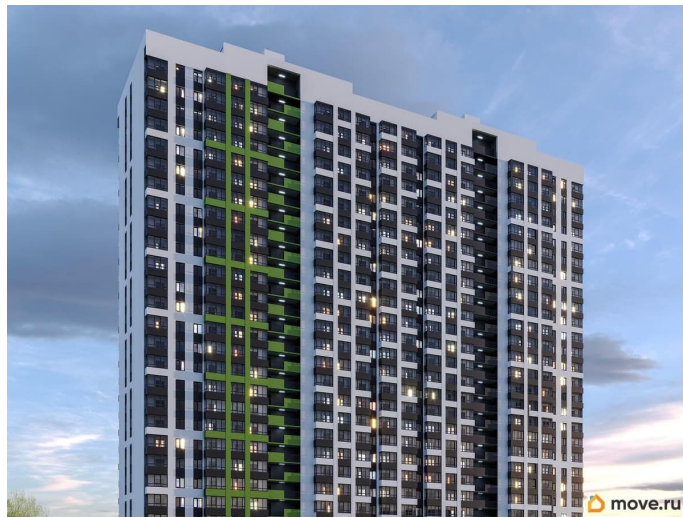

4 квартал 2025 г.

лифт, парковка

Описание

Код объекта: 745404. Квартира в ЖК Навигатор отличный вариант нового жилья в Коминтерновском районе Воронежа по соотношению ценакачество! Срок сдачи дома - III кв. 2025 Предлагаем специальные предложения, которые сделают покупку квартиры более доступной. Квартиры по СПЕЦЦЕНАМ НАЙДЕМ БАНК ДЛЯ ОДОБРЕНИЯ ВАМ СЕМЕЙНОЙ ИПОТЕКИ РАССРОЧКА без удорожания стоимости квартиры ОБМЕН ВАШЕЙ КВАРТИРЫ НА НОВУЮ В ЖК НАВИГАТОР ВОЕННАЯ ИПОТЕКА IT ипотека О ЖИЛОМ КОМПЛЕКСЕ В доме 27 этажей, он монолитно-кирпичный. На 1 этаже дома коммерческие помещения - там будут магазины, офисы и точки сферы услуг. Это дополнит существующую инфраструктуру. Жилой комплекс отличает спокойная атмосфера. Тем не менее все необходимое в пешей доступности : в 2 минутах ходьбы остановки общественного транспорта, сетевые магазины и парк «Северный лес» для прогулок с питомцами. В радиусе 1 километра 2 детских садика и лицей. Всего в

15 минутах езды на авто - река Дон. Во дворе оборудованы площадки для занятий физкультурой и для детских игр детей. Тротуары и дорожки выполнены с безопасным покрытием из вибропрессованной плитки. Уютное озеленение в виде газона, цветников-многолетников, деревьев и кустарников. Есть подземный паркинг для жителей на 62 машиноместа, а также гостевой паркинг по периметру дома. КВАРТИРЫ И ОТДЕЛКА ЖК Навигатор подойдет для молодых людей и семей. Планировки представлены студиями, 1К и 2К вариантами. Студии до 27 кв.м, 1-комнатные квартиры 41-42 кв.м, 2-комнатные квартиры 54-62 кв.м. Все планировки хорошо продуманы, симметричны, подходят для реализации классических дизайнерских решений. Во всех квартирах просторный балкон/лоджия. Квартиры сдаются в черновой отделке, но по отдельной договоренности, можно заказать нужный вам вариант отделки. Звоните, пойдём на просмотр и будем бронировать вашу новую квартиру!