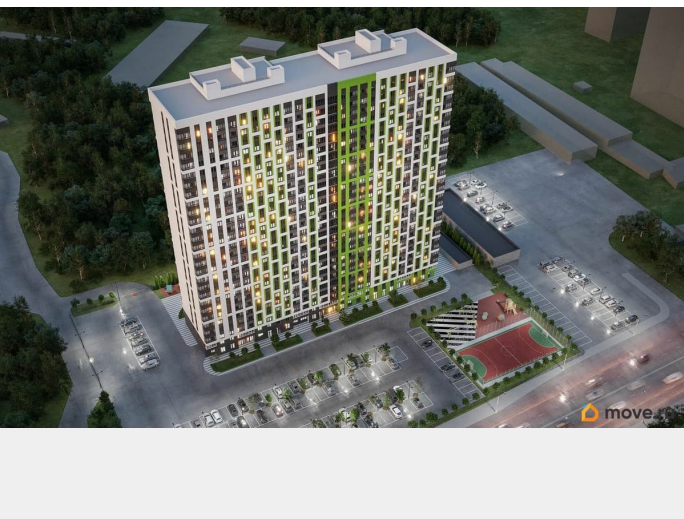

4 квартал 2025 г.

лифт, парковка

Описание

Код объекта: 745524. Квартира в ЖК Навигатор отличный вариант нового жилья в Коминтерновском районе Воронежа по соотношению ценакачество! Срок сдачи дома - III кв. 2025 Предлагаем специальные предложения, которые сделают покупку квартиры более доступной. Квартиры по СПЕЦЦЕНАМ НАЙДЕМ БАНК ДЛЯ ОДОБРЕНИЯ ВАМ СЕМЕЙНОЙ ИПОТЕКИ РАССРОЧКА без удорожания стоимости квартиры ОБМЕН ВАШЕЙ КВАРТИРЫ НА НОВУЮ В ЖК НАВИГАТОР ВОЕННАЯ ИПОТЕКА IT ипотека О ЖИЛОМ КОМПЛЕКСЕ В доме 27 этажей, он монолитно-кирпичный. На 1 этаже дома коммерческие помещения - там будут магазины, офисы и точки сферы услуг. Это дополнит существующую инфраструктуру. Жилой комплекс отличает спокойная атмосфера. Тем не менее все необходимое в пешей доступности : в 2 минутах ходьбы остановки общественного транспорта, сетевые магазины и парк «Северный лес» для прогулок с питомцами. В радиусе 1 километра 2 детских садика и лицей. Всего в

15 минутах езды на авто - река Дон. Во дворе оборудованы площадки для занятий физкультурой и для детских игр детей. Тротуары и дорожки выполнены с безопасным покрытием из вибропрессованной плитки. Уютное озеленение в виде газона, цветников-многолетников, деревьев и кустарников. Есть подземный паркинг для жителей на 62 машиноместа, а также гостевой паркинг по периметру дома. КВАРТИРЫ И ОТДЕЛКА ЖК Навигатор подойдет для молодых людей и семей. Планировки представлены студиями, 1К и 2К вариантами. Студии до 27 кв.м, 1-комнатные квартиры 41-42 кв.м, 2-комнатные квартиры 54-62 кв.м. Все планировки хорошо продуманы, симметричны, подходят для реализации классических дизайнерских решений. Во всех квартирах просторный балкон/лоджия. Квартиры сдаются в черновой отделке, но по отдельной договоренности, можно заказать нужный вам вариант отделки. Звоните, пойдём на просмотр и будем бронировать вашу новую квартиру!