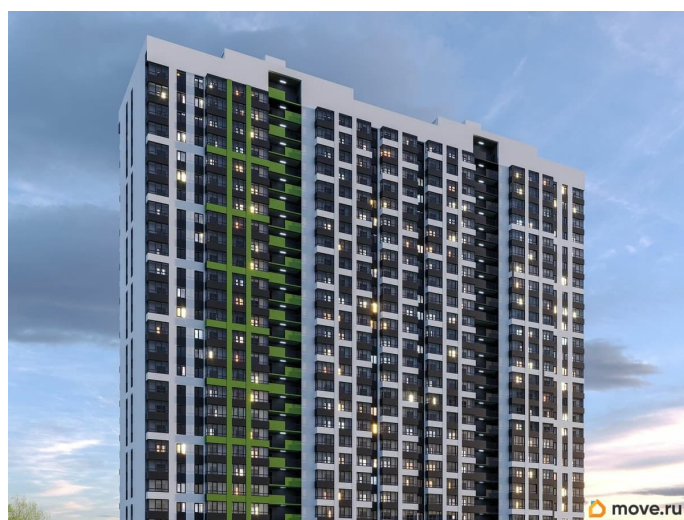

15 минутах езды на авто - река Дон. Во дворе оборудованы площадки для занятий физкультурой и для детских игр детей. Тротуары и дорожки выполнены с безопасным покрытием из вибропрессованной плитки. Уютное озеленение в виде газона, цветников-многолетников, деревьев и кустарников. Есть подземный паркинг для жителей на 62 машиноместа, а также гостевой паркинг по периметру дома. КВАРТИРЫ И ОТДЕЛКА ЖК Навигатор подойдет для молодых людей и семей. Планировки представлены студиями, 1К и 2К вариантами. Студии до 27 кв.м, 1-комнатные квартиры 41-42 кв.м, 2-комнатные квартиры 54-62 кв.м. Все планировки хорошо продуманы, симметричны, подходят для реализации классических дизайнерских решений. Во всех квартирах просторный балкон/лоджия. Квартиры сдаются в черновой отделке, но по отдельной договоренности, можно заказать нужный вам вариант отделки. Звоните, пойдём на просмотр и будем бронировать вашу новую квартиру!