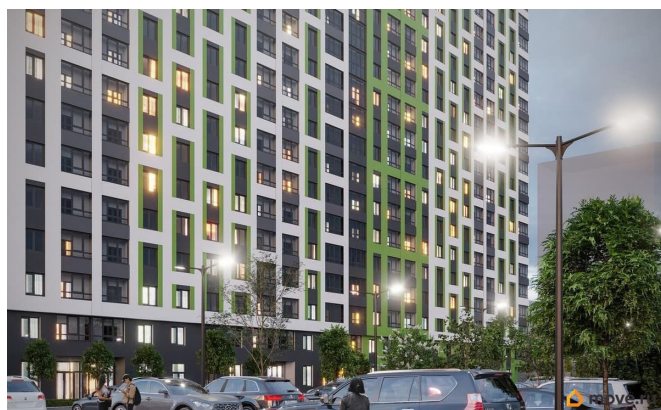

🕒 Создано: 19.11.2024 в 14:44

🔄 Обновлено: 05.04.2026 в 17:03

**Воронежская область, Воронеж, улица
Антонова-Овсеенко, 35С**

3 719 328 ₺

Воронежская область, Воронеж, улица Антонова-Овсеенко,
35С

Округ

[Воронеж, Коминтерновский район](#)

Улица

[улица Антонова-Овсеенко](#)

Квартира

Высота потолков

2.8 м

Жилая площадь

14.9 м²

Площадь кухни

5 м²

Общая площадь

27.03 м²

Этаж

24/27

Детали объекта

Тип сделки

Продам

Раздел

[Квартиры](#)

Тип балкона

балкон

<https://voronezh.move.ru/objects/9293381835>

**СИТИ-Центр, СИТИ-Центр
79120962613**

для заметок