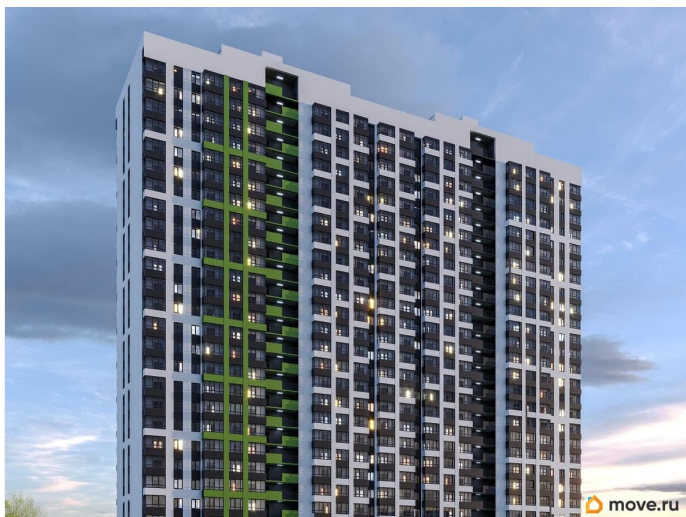

4 квартал 2025 г.

лифт, парковка

Описание

Код объекта: 743365. Квартира в ЖК Навигатор отличный вариант нового жилья в Коминтерновском районе Воронежа по соотношению ценакачество! Срок сдачи дома - III кв. 2025 Предлагаем специальные предложения, которые сделают покупку квартиры более доступной. Квартиры по СПЕЦЦЕНАМ НАЙДЕМ БАНК ДЛЯ ОДОБРЕНИЯ ВАМ СЕМЕЙНОЙ ИПОТЕКИ РАССРОЧКА без удорожания стоимости квартиры ОБМЕН ВАШЕЙ КВАРТИРЫ НА НОВУЮ В ЖК НАВИГАТОР ВОЕННАЯ ИПОТЕКА IT ипотека О ЖИЛОМ КОМПЛЕКСЕ В доме 27 этажей, он монолитно-кирпичный. На 1 этаже дома коммерческие помещения - там будут магазины, офисы и точки сферы услуг. Это дополнит существующую инфраструктуру. Жилой комплекс отличает спокойная атмосфера. Тем не менее все необходимое в пешей доступности : в 2 минутах ходьбы остановки общественного транспорта, сетевые магазины и парк «Северный лес» для прогулок с питомцами. В радиусе 1 километра 2 детских садика и лицей. Всего в

15 минутах езды на авто - река Дон. Во дворе оборудованы площадки для занятий физкультурой и для детских игр детей. Тротуары и дорожки выполнены с безопасным покрытием из вибропрессованной плитки. Уютное озеленение в виде газона, цветников-многолетников, деревьев и кустарников. Есть подземный паркинг для жителей на 62 машиноместа, а также гостевой паркинг по периметру дома. КВАРТИРЫ И ОТДЕЛКА ЖК Навигатор подойдет для молодых людей и семей. Планировки представлены студиями, 1К и 2К вариантами. Студии до 27 кв.м, 1-комнатные квартиры 41-42 кв.м, 2-комнатные квартиры 54-62 кв.м. Все планировки хорошо продуманы, симметричны, подходят для реализации классических дизайнерских решений. Во всех квартирах просторный балкон/лоджия. Квартиры сдаются в черновой отделке, но по отдельной договоренности, можно заказать нужный вам вариант отделки. Звоните, пойдем на просмотр и будем бронировать вашу новую квартиру!