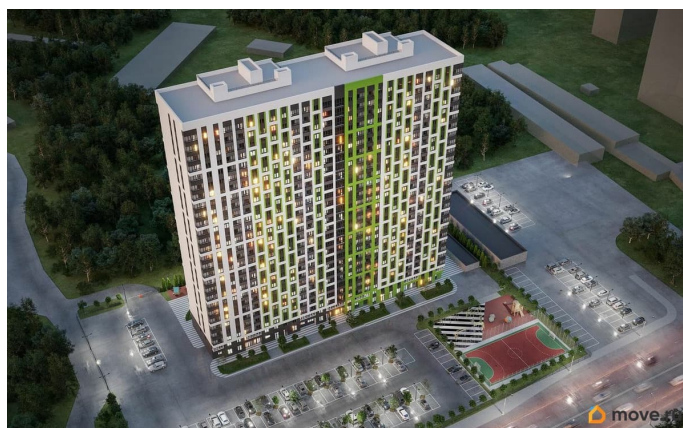

15 минутах езды на авто - река Дон. Во дворе оборудованы площадки для занятий физкультурой и для детских игр детей. Тротуары и дорожки выполнены с безопасным покрытием из вибропрессованной плитки. Уютное озеленение в виде газона, цветников-многолетников, деревьев и кустарников. Есть подземный паркинг для жителей на 62 машиноместа, а также гостевой паркинг по периметру дома. КВАРТИРЫ И ОТДЕЛКА ЖК Навигатор подойдет для молодых людей и семей. Планировки представлены студиями, 1К и 2К вариантами. Студии до 27 кв.м, 1-комнатные квартиры 41-42 кв.м, 2-комнатные квартиры 54-62 кв.м. Все планировки хорошо продуманы, симметричны, подходят для реализации классических дизайнерских решений. Во всех квартирах просторный балкон/лоджия. Квартиры сдаются в черновой отделке, но по отдельной договоренности, можно заказать нужный вам вариант отделки. Звоните, пойдем на просмотр и будем бронировать вашу новую квартиру!

move.ru