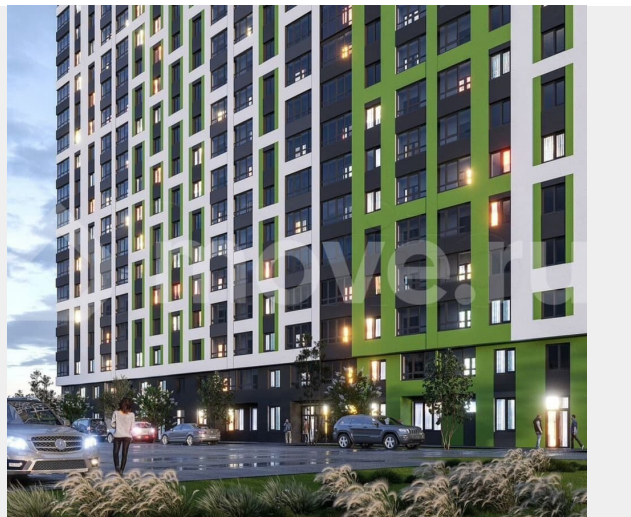

<https://voronezh.move.ru/objects/929275479>

6

**Александр, Риелтор**

**89251234567**

для заметок

Жилой комплекс отличается спокойной атмосферой и близостью природы, ведь река Дон всего в 15 минутах езды на автомобиле. Это место для тех, кто ценит комфорт: в 2 минутах ходьбы остановки общественного транспорта, сетевые магазины и парк «Северный лес». В радиусе 1 километра 2 детских сада и лицей. На 1 этаже дома будут магазины, офисы и компании сферы услуг. Благоустройство Во дворе оборудованы площадки для занятий физкультурой и для детских игр детей. Тротуары и дорожки выполнены с безопасным покрытием из вибропрессованной плитки. Уютное озеленение в виде газона, цветников-многолетников, деревьев и кустарников. Подземный паркинг для жителей на 62 машиноместа, а также гостевой паркинг по периметру дома. Планировки и отделка В ЖК «Навигатор» предусмотрены популярные типы планировок: студии от 23 до 27 кв.м, 1-комнатные квартиры 41-42 кв.м, 2-комнатные квартиры 54-62 кв.м. Все планировки удобны и симметричны для реализации классических дизайнерских решений. Во всех квартирах просторный балкон/лоджия. Жилье сдается с черновой отделкой под самостоятельный ремонт, с отделкой white box, в так же с отделкой под ключ. \*ООО «Отдел Продаж» не является кредитной организацией. Ипотеку предоставляет ПАО Сбербанк. Генеральная лицензия Центрального Банка РФ № 1481 от 11.08.2015 года. Подробности на сайте и в отделениях банка.