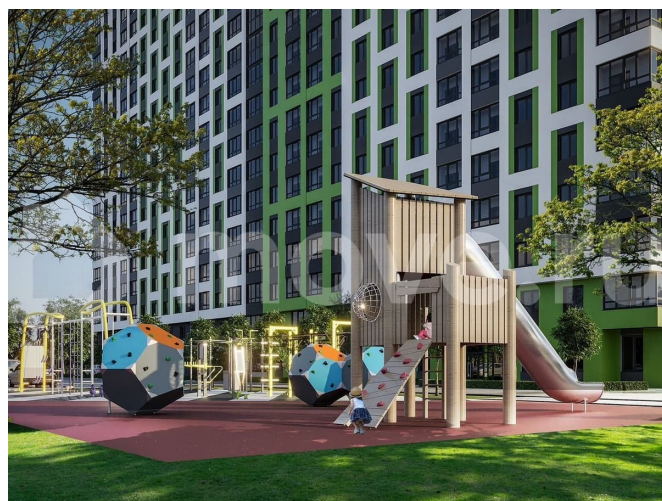

<https://voronezh.move.ru/objects/929275479>

6

**Александр, Риелтор**

**89251234567**

для заметок

Жилой комплекс отличается спокойной атмосферой и близостью природы, ведь река Дон всего в 15 минутах езды на автомобиле. Это место для тех, кто ценит комфорт: в 2 минутах ходьбы остановки общественного транспорта, сетевые магазины и парк «Северный лес». В радиусе 1 километра 2 детских сада и лицей. На 1 этаже дома будут магазины, офисы и компании сферы услуг. Благоустройство Во дворе оборудованы площадки для занятий физкультурой и для детских игр детей. Тротуары и дорожки выполнены с безопасным покрытием из вибропрессованной плитки. Уютное озеленение в виде газона, цветников-многолетников, деревьев и кустарников. Подземный паркинг для жителей на 62 машиноместа, а также гостевой паркинг по периметру дома. Планировки и отделка В ЖК «Навигатор» предусмотрены популярные типы планировок: студии от 23 до 27 кв.м, 1-комнатные квартиры 41-42 кв.м, 2-комнатные квартиры 54-62 кв.м. Все планировки удобны и симметричны для реализации классических дизайнерских решений. Во всех квартирах просторный балкон/лоджия. Жилье сдается с черновой отделкой под самостоятельный ремонт, с отделкой white box, в так же с отделкой под ключ. \*ООО «Отдел Продаж» не является кредитной организацией. Ипотеку предоставляет ПАО Сбербанк. Генеральная лицензия Центрального Банка РФ № 1481 от 11.08.2015 года. Подробности на сайте и в отделениях банка.