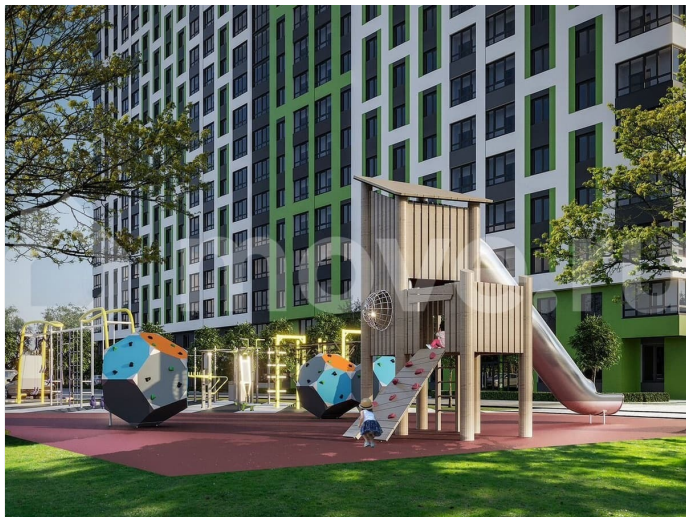

<https://voronezh.move.ru/objects/929275479>

6

**Александр, Риелтор**

**89251234567**

для заметок

Жилой комплекс отличается спокойной атмосферой и близостью природы, ведь река Дон всего в 15 минутах езды на автомобиле. Это место для тех, кто ценит комфорт: в 2 минутах ходьбы остановки общественного транспорта, сетевые магазины и парк «Северный лес». В радиусе 1 километра 2 детских сада и лицей. На 1 этаже дома будут магазины, офисы и компании сферы услуг. Благоустройство Во дворе оборудованы площадки для занятий физкультурой и для детских игр детей. Тротуары и дорожки выполнены с безопасным покрытием из вибропрессованной плитки. Уютное озеленение в виде газона, цветников-многолетников, деревьев и кустарников. Подземный паркинг для жителей на 62 машиноместа, а также гостевой паркинг по периметру дома. Планировки и отделка В ЖК «Навигатор» предусмотрены популярные типы планировок: студии от 23 до 27 кв.м, 1-комнатные квартиры 41-42 кв.м, 2-комнатные квартиры 54-62 кв.м. Все планировки удобны и симметричны для реализации классических дизайнерских решений. Во всех квартирах просторный балкон/лоджия. Жилье сдается с черновой отделкой под самостоятельный ремонт, с отделкой white box, в так же с отделкой под ключ. \*ООО «Отдел Продаж» не является кредитной организацией. Ипотеку предоставляет ПАО Сбербанк. Генеральная лицензия Центрального Банка РФ № 1481 от 11.08.2015 года. Подробности на сайте и в отделениях банка.