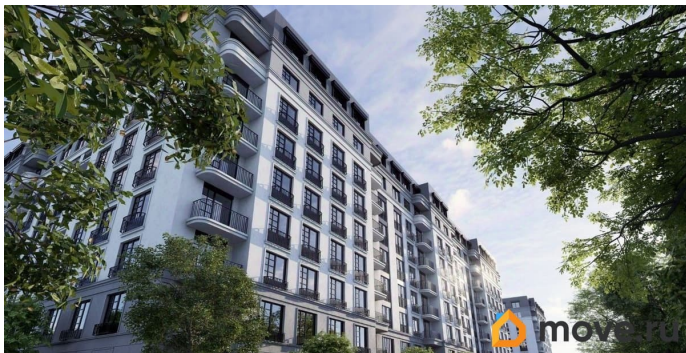

1С $\frac{10,65}{24,97}$
26,95