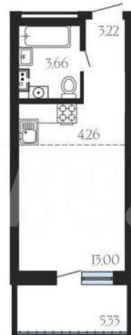

УЛ. ЛЕНИНГРАДСКАЯ

ГВАРДЕЙСКИЙ
ЖИВОЙ АСФАЛТ