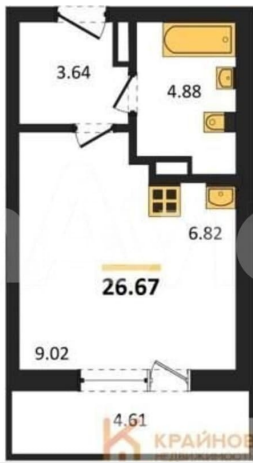

КОРПУС Секции 5-8
Секция 7
План 2-9 этажей

КРАЙНОВ
НЕДВИЖИМОСТИ