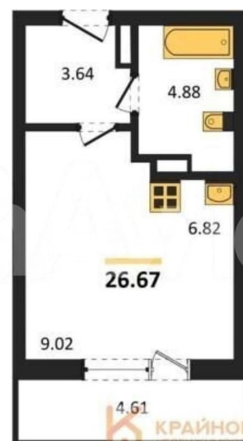

Создано: 04.04.2026 в 00:11

Обновлено: 04.04.2026 в 00:11

**Воронежская область, Воронеж, ул.
Ленинградская, 296**

4 224 528 ₺

Воронежская область, Воронеж, ул. Ленинградская, 296

Улица

[улица Ленинградская](#)

Квартира

Общая площадь

26.7 м²

Этаж

8/16

Детали объекта

Тип сделки

Продам

Раздел

[Квартиры](#)

Ремонт

без отделки

Квартира в новостройке

да

Описание

ЖК «ЗАРЯ»: КОМФОРТНАЯ ЖИЗНЬ И ПРЕСТИЖНЫЙ РАЙОН! СКИДКА 8% ПРИ ОПЛАТЕ НАЛИЧНЫМИ И 5% ПРИ ОФОРМЛЕНИИ ИПОТЕКИ. СДАЧА ДОМА В 2028 ГОДУ. TRADE-IN (меняем старую квартиру на новую): стоимость квартиры фиксируется на 3

<https://voronezh.move.ru/objects/9293217859>

Каталог новостроек, Риелтор

89251234567

для заметок

© Яндекс Яндекс Карты