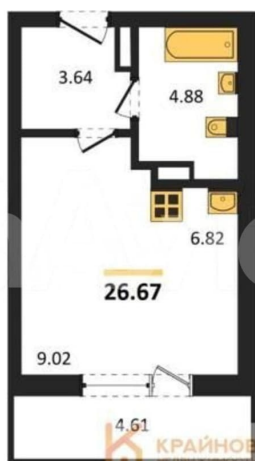

Квартира

Общая площадь

26.7 м²

Этаж

8/16

Детали объекта

Тип сделки

Продам

КОРПУС Секции 5-8
Секция 7

План 2-9 этажей

Move.ru - вся недвижимость России