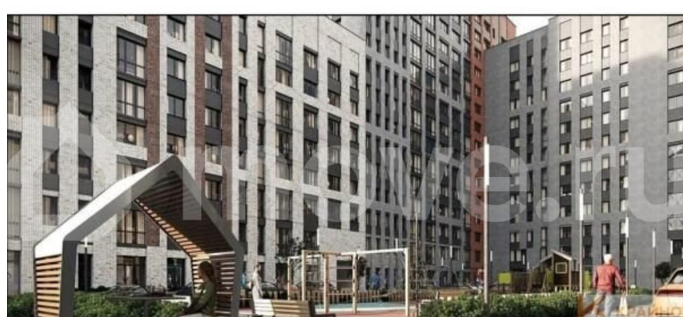

Раздел

[Квартиры](#)

Ремонт

без отделки

Квартира в новостройке

да

Описание

ЖК «ЗАРЯ»: КОМФОРТНАЯ ЖИЗНЬ И ПРЕСТИЖНЫЙ РАЙОН! СКИДКА 8% ПРИ ОПЛАТЕ НАЛИЧНЫМИ И 5% ПРИ ОФОРМЛЕНИИ ИПОТЕКИ. СДАЧА ДОМА В 2028 ГОДУ. TRADE-IN (меняем старую квартиру на новую): стоимость квартиры фиксируется на 3

<https://voronezh.move.ru/objects/929301418>
1

**Навигатор по новостройкам, Риелтор
89251234567**

для заметок

месяца. БЕСПРОЦЕНТНАЯ рассрочка. Студия: 26,67 кв.м., 8 этаж в комплексе Заря, 2 очередь, корп.Секции 5-8, сдача: 2 кв. , этажей: 16, адрес Воронеж г., Ленинградская ул., д. 29б, Застройщик: Развитие. ЖК «Заря»: новый жилой комплекс для комфортной жизни в городе Воронеже! Комплекс расположен в престижном районе города Воронежа и всего в 5 минутах езды на автомобиле до Петровского сквера центра города. В пешей доступности: парк «Алые Паруса», расположенный на берегу Воронежского водохранилища и парк «Патриот». 10 минут пешком до Чернавской дамбы- одного из самых красивых мест в городе для отдыха всей семьёй-отличная детская площадка, зоны для занятиями различными видами спорта (спортивная гимнастика, футбол, гребля на байдарках и каноэ, хоккей, фигурное катание). Ребенок сможет самостоятельно дойти от дома пешком. А какой красивый вид открывается на реку Воронеж и правый берег! В непосредственной близости от жилого комплекса находятся все необходимые объекты инфраструктуры: - магазины, остановки общественного транспорта, школы No22 и No60, детский сад No16 ЖК «Заря» является современным жилым комплексом, в котором предусмотрено все необходимое для комфортной жизни. Площадки для детей и шумных видов спорта будут расположены в отдельной зоне. Для автовладельцев предусмотрен подземный паркинг с лифтами, ведущими прямо в квартиры. На этажах спроектированы велосипедные, колясочные, функциональные кладовые. Первые этажи коммерческая недвижимость. БЕСПЛАТНОЕ ОДОБРЕНИЕ ИПОТЕКИ И СОПРОВОЖДЕНИЕ СДЕЛКИ! Звоните, прямо сейчас!