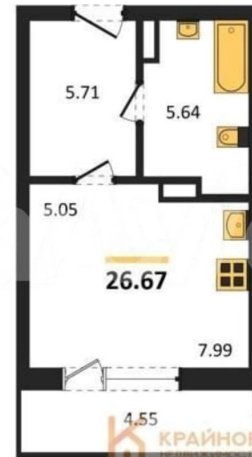

К КРАЙНОВ
НЕДВИЖИМОСТИ