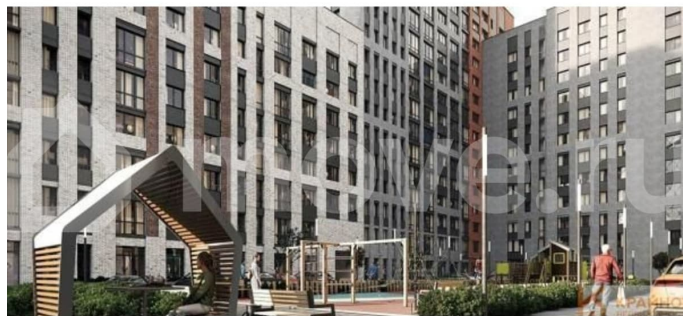

Раздел

[Квартиры](#)

Ремонт

без отделки

Квартира в новостройке

да

Описание

ЖК «ЗАРЯ»: КОМФОРТНАЯ ЖИЗНЬ И ПРЕСТИЖНЫЙ РАЙОН! СКИДКА 8% ПРИ ОПЛАТЕ НАЛИЧНЫМИ И 5% ПРИ ОФОРМЛЕНИИ ИПОТЕКИ. СДАЧА ЛЕТОМ 2027 ГОДА. TRADE-IN (меняем старую квартиру на новую): стоимость квартиры фиксируется на 3

<https://voronezh.move.ru/objects/929204238>

4

Навигатор Новостроек, Риелтор

89251234567

для заметок

месяца. БЕСПРОЦЕНТНАЯ рассрочка. Студия: 26,59 кв.м., 4 этаж в комплексе Заря, 1 очередь, корп.Секции 1-4, сдача: 2 кв. , этажей: 16, адрес Воронеж г., Ленинградская ул., д. 29б, Застройщик: Развитие. ЖК «Заря»: новый жилой комплекс для комфортной жизни в городе Воронеже! Комплекс расположен в престижном районе города Воронежа и всего в 5 минутах езды на автомобиле до Петровского сквера центра города. В пешей доступности: парк «Алые Паруса», расположенный на берегу Воронежского водохранилища и парк «Патриот». 10 минут пешком до Чернавской дамбы- одного из самых красивых мест в городе для отдыха всей семьёй-отличная детская площадка, зоны для занятиями различными видами спорта (спортивная гимнастика, футбол, гребля на байдарках и каноэ, хоккей, фигурное катание). Ребенок сможет самостоятельно дойти от дома пешком. А какой красивый вид открывается на реку Воронеж и правый берег! В непосредственной близости от жилого комплекса находятся все необходимые объекты инфраструктуры: - магазины, остановки общественного транспорта, школы No22 и No60, детский сад No16 ЖК «Заря» является современным жилым комплексом, в котором предусмотрено все необходимое для комфортной жизни. Площадки для детей и шумных видов спорта будут расположены в отдельной зоне. Для автовладельцев предусмотрен подземный паркинг с лифтами, ведущими прямо в квартиры. На этажах спроектированы велосипедные, колясочные, функциональные кладовые. Первые этажи коммерческая недвижимость.. БЕСПЛАТНОЕ ОДОБРЕНИЕ ИПОТЕКИ И СОПРОВОЖДЕНИЕ СДЕЛКИ! Звоните, прямо сейчас!