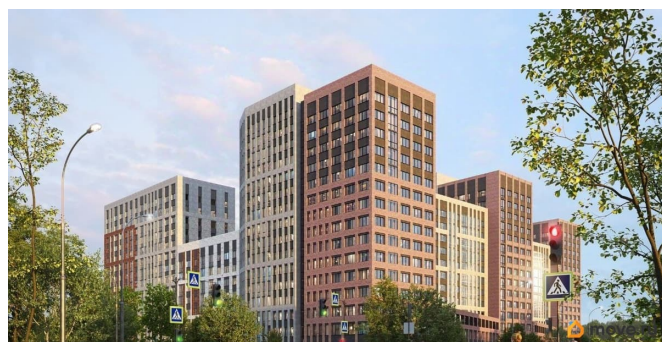

Создано: 11.12.2025 в 18:09

Обновлено: 07.04.2026 в 19:49

4 224 528 ₺

Округ

[Воронеж, Левобережный район](#)

Квартира

Высота потолков

2.76 м

Общая площадь

26.67 м²

Этаж

8/16

Детали объекта

Тип сделки

Продам

Раздел

[Квартиры](#)

Квартира в новостройке

да

Год сдачи

2 квартал 2029 г.

Описание

Продаётся студия в строящемся доме (Ленинградская улица, 29Б (БС 5-8, 2 этап)), срок сдачи: II-кв. 2029, общей площадью 26.67 кв.м., на 8 этаже. Новый жилой комплекс от группы компаний «Развитие» расположен по адресу: г. Воронеж, по ул. Ленинградская.

<https://voronezh.move.ru/objects/9287396280>

Никитин и Партнёры, Никитин и Партнёры

79120962108

для заметок